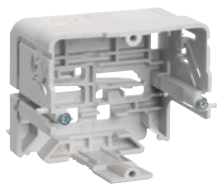

BR-Family
Brüstungskanäle
und Geräteeinbau
Bestellhilfe
April 2021

Für jeden Einsatz offen tehalit-Geräteeinbau

Das umfangreiche tehalit-Geräteeinbauprogramm von Hager stellt für jeden Bedarf die passenden Einsätze zur Verfügung. Alle Geräteeinbaudosen für die tehalit-Blendenteknik sind auf der Verpackung grau gekennzeichnet. Anhand der Piktogramme erkennen Sie sofort, ob es sich um Leerdosen für Energie- oder Datenanschlüsse bzw. für frontrastenden oder C-Profil-Einbau handelt.

Graue Geräteeinbaudosen für die tehalit-Blendenteknik

Verpackungsbeschriftung der Einbaudosen für die tehalit-Blendenteknik

Standard-Geräteeinbau

Mit Hilfe der schwarzen Geräteeinbaudosen lassen sich gängige Standard-Unterputzgeräte für Energie und Daten sicher einbauen und mit den passenden Rahmen des jeweiligen Schalterherstellers kombinieren. Im Unterschied zu den grauen Einbaudosen für den tehalit-Geräteeinbau sind die Einbaudosen für den Standard-Geräteeinbau auf der Verpackung schwarz gekennzeichnet.

Schwarze Geräteeinbaudosen für Standard-Unterputzgeräte mit Rahmen des Schalterherstellers

Verpackungsbeschriftung der Einbaudosen für Standard-Unterputzgeräte mit Rahmen des Schalterherstellers

BR-Family Brüstungskanal-Übersicht