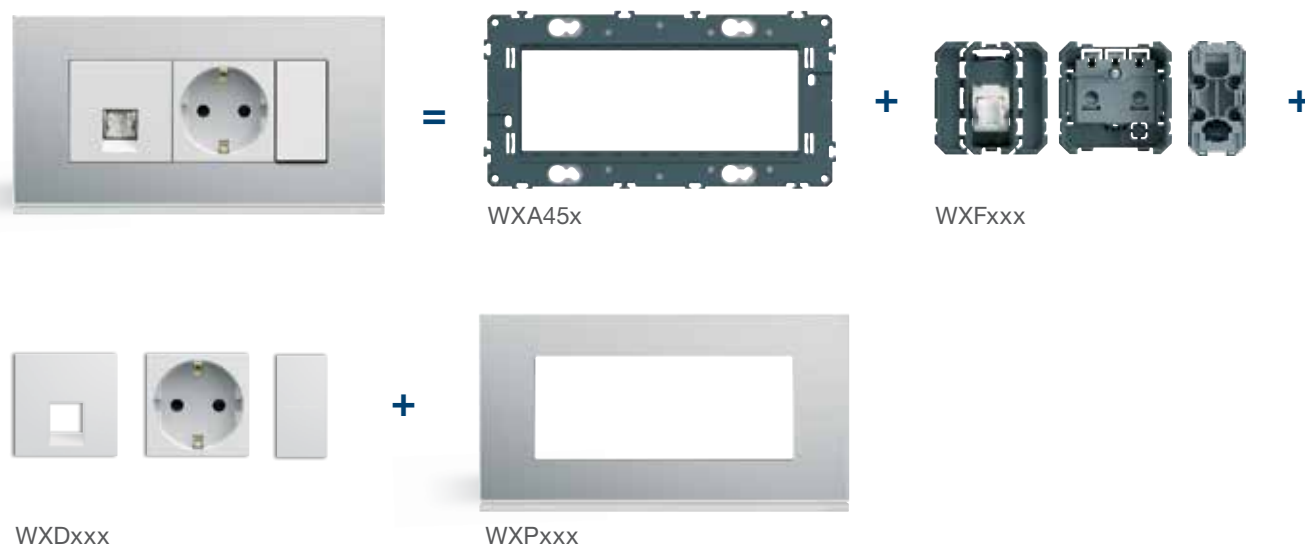

Modularna konfiguracija