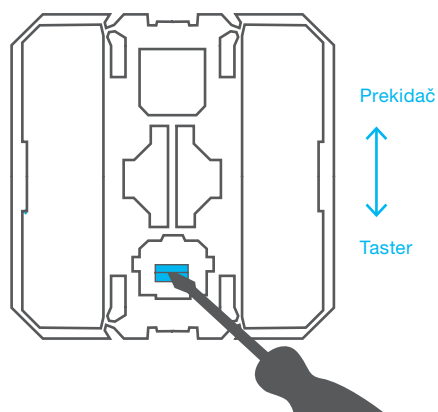

Manje zaliha

Jedan dio za širi opseg funkcija

Prekidač ili taster

Promjenite funkciju jednog artikla iz prekidača u taster pomoću samo jednog brzog poteza odvijačem.

Hager patent

Video tutorial

2 u 1

Jedan mehanizam - jedan artikal za promjenu iz 2 modula u 1. Otklonite dijelove sa strane kako biste instalirali dodatni mehanizam unutar površine za 2M.