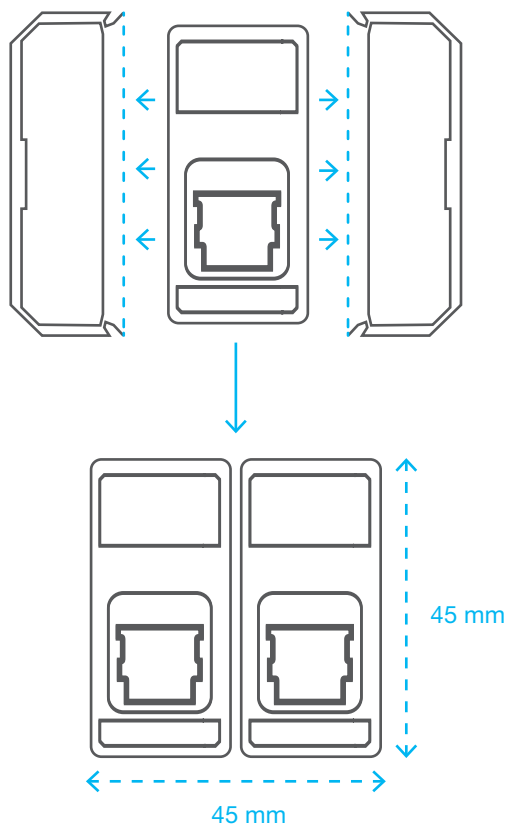

Manje zaliha

Jedan dio za širi opseg funkcija

Prekidač ili taster

Promjenite funkciju jednog artikla iz prekidača u taster pomoću samo jednog brzog poteza odvijačem.

Hager patent

Video tutorial

2 u 1

Jedan mehanizam - jedan artikal za promjenu iz 2 modula u 1. Otklonite dijelove sa strane kako biste instalirali dodatni mehanizam unutar površine za 2M.