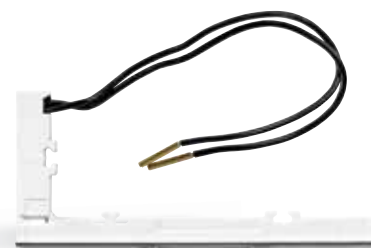

Optionalni dio

Illuminacijska traka

Ova iluminacijska traka – koja
daje dodatni akcenat koji suptilno
izdvaja vaše zidne instalacije – je
jednostavna za montažu i direktno
se pričvršćuje na nosač. Može
obavljati funkciju prikaza stanja ili
indikacije. Dostupna za 1-struke
okvire i 2-struke horizontalne i
vertikalne okvire.