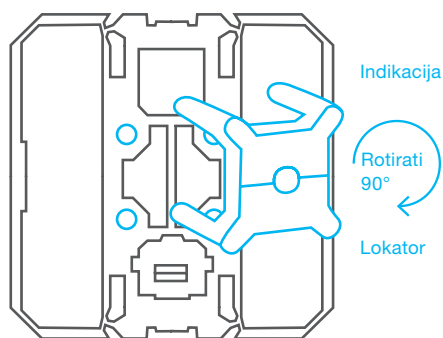

Video tutorial