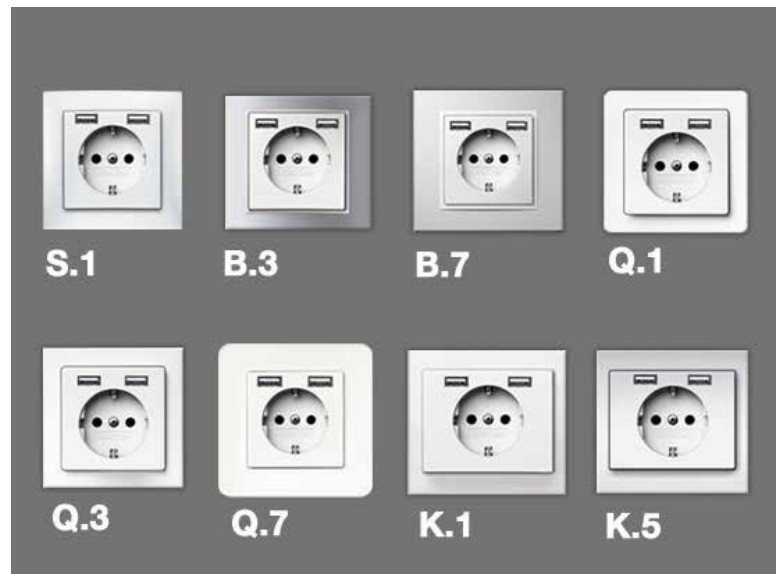

Δύο θύρες USB για γρήγορη φόρτιση

Οι θύρες USB παρέχουν συνολικό ρεύμα φόρτισης 2,4A. Η τελευταία γενιά ηλεκτρονικών συσκευών και smartphones μπορεί να φορτιστεί σε ελάχιστο χρόνο - χωρίς ειδικό προσαρμογέα και με υψηλές ταχύτητες φόρτισης. Ένα άλλο πλεονέκτημα: με 2 συσκευές που εισάγονται, το ρεύμα φόρτισης κατανέμεται ομοιόμορφα (2 x 1,2 A) και δεν τροφοδοτείται εναλλάξ, όπως συμβαίνει με ορισμένα ανταγωνιστικά προϊόντα. Αυτό εμποδίζει τις συνδεδεμένες συσκευές να ηχούν ή να δονούνται όταν η διαδικασία φόρτισης ενεργοποιείται / απενεργοποιείται.

Μπορεί να εγκατασταθεί οπουδήποτε

Η νέα λύση μπορεί να αντικαταστήσει οποιαδήποτε εγκατεστημένη πρίζα σούκο. Δεν χρειάζεται να σχεδιάσετε νέες συνδέσεις ή να ανοίξετε καινούργιες τρύπες στον τοίχο για να τοποθετήσετε τις νέες πρίζες σούκο με θύρες USB - κρατάτε το πλαίσιο και απλά αντικαθιστάτε τον μηχανισμό. Μόλις αποκτήσατε ένα αναβαθμισμένο σημείο παροχής ρεύματος!

Ποικιλία από αισθητικές επιλογές

Η θέση των δύο θυρών USB σε οριζόντια διάταξη πάνω από την πρίζα σούκο αποτελεί μέρος του εργονομικού σχεδιασμού παρέχοντας ανεμπόδιστη πρόσβαση κατά τη χρήση. Η αισθητική της πρίζας ολοκληρώνεται με τα πλαίσια των διαφορετικών σειρών berker - από στιβαρό πλαστικό έως υλικά υψηλής ποιότητας όπως γυαλί, inox ή σκυρόδεμα.

Τεχνικές προδιαγραφές:

- Ονομαστική τάση / ρεύμα: 250V AC / 16A
- Συνολική χωρητικότητα φόρτισης USB: 5V / 2,4A

Πρίζες σούκο με 2 θύρες USB φόρτισης

Χαρακτηριστικά:

- τοποθέτηση στη θέση μιας απλής πρίζας σούκο
- ρεύμα εξόδου με παράλληλη φόρτιση 2 συσκευών max 2,4A
- δεν υποστηρίζει μετάδοση δεδομένων