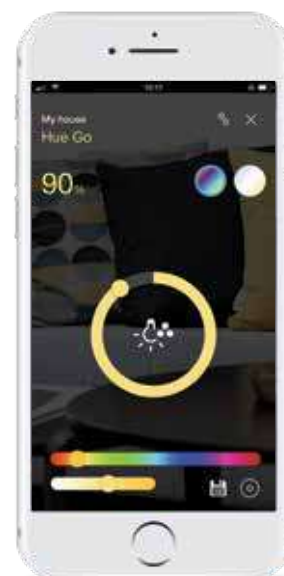

Παρατεταμένο ή απλό κλικ

Ενεργοποιήστε και απενεργοποιήστε οποιαδήποτε λειτουργία κάνοντας κλικ.

Με παρατεταμένο κλικ σε μία λειτουργία ανοίγουν σε μια νέα οθόνη οι λεπτομέρειές της, όπως:

Πάνω: Ένδειξη κατάστασης

Κέντρο: Ενεργοποίηση ή αλλαγή λειτουργίας

Κάτω: Ορισμός ειδικών λειτουργιών

Πιέστε σύντομα για ενεργοποίηση

Πιέστε παρατεταμένα για λεπτομερή έλεγχο. Χαρακτηριστικά που εμφανίζονται: επίπεδο φωτεινότητας, επιλογή χρωματισμού και ρύθμισης θερμοκρασίας λευκού χρώματος για φωτισμό DALI και Philips Hue.

Κατεβάστε τώρα

Η δωρεάν εφαρμογή domovea είναι διαθέσιμη σε smartphones, tablet, PCs, οθόνες αφής και Macs.

Ακόμη περισσότερες έξυπνες λειτουργίες

Οι μετρητές ενέργειας παρέχουν την εικόνα της κατανάλωσης ενέργειας στον χρήστη. Στιγμιότυπα μπορούν να λαμβάνονται από τις IP κάμερες και οι συσκευές IoT να ελέγχονται ξεχωριστά. Ο χρήστης μπορεί επίσης να ενημερώνεται για συμβάντα στο σπίτι μέσω μηνυμάτων (push notifications).