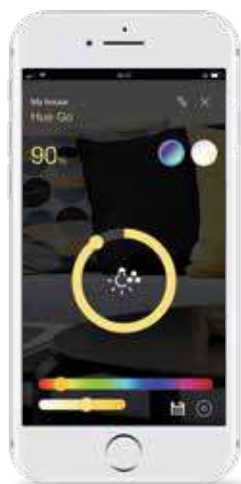

Φωτισμός

Ρολά και
περσίδες

Θέρμανση/
ψύξη

Ασφάλεια

Επέκταση

Έλεγχος ενός φωτιστικού με ON/OFF και ρύθμιση φωτεινότητας (KNX, DALI ή Hue)

Έλεγχος ενός φωτιστικού με ON/OFF, ρύθμιση φωτεινότητας, επιλογή χρώματος και ρύθμιση θερμοκρασίας λευκού φωτός (KNX, DALI ή Hue)