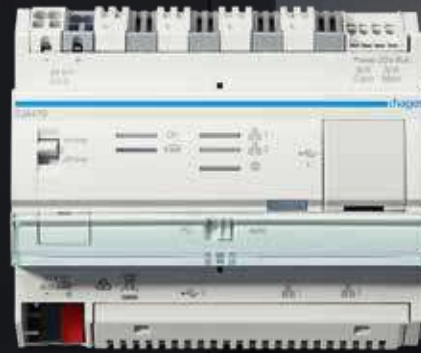

Νέα γενιά domonea με IoT

Η συνολική λύση για το έξυπνο κτίριο

Συνδέει. Ελέγχει. Οπτικοποιεί.

:hager

Μία συσκευή Για όλες τις λειτουργίες

Στις μέρες μας, οι χρήστες γεμίζουν ολοένα και περισσότερο τα σπίτια τους με έξυπνες συσκευές και εφαρμογές. Για εσάς, αυτό σημαίνει ότι πρέπει να συνδυάζετε μεταξύ τους όλες τις περίπλοκες τεχνολογίες και τα διαφορετικά συστήματα. Πλέον διατίθεται μια νέα και εύκολη λύση. Χρησιμοποιώντας το domonea της Hager, βάζετε τα θεμέλια για τη διασύνδεση όλων των εφαρμογών μιας έξυπνης κατοικίας ή επιχείρησης. Το domonea ενώνει, ελέγχει και οπτικοποιεί – όλα από μία μόνο συσκευή. Προσφέρει ευφυείς λειτουργίες και είναι φιλικό στην καθημερινή χρήση του.