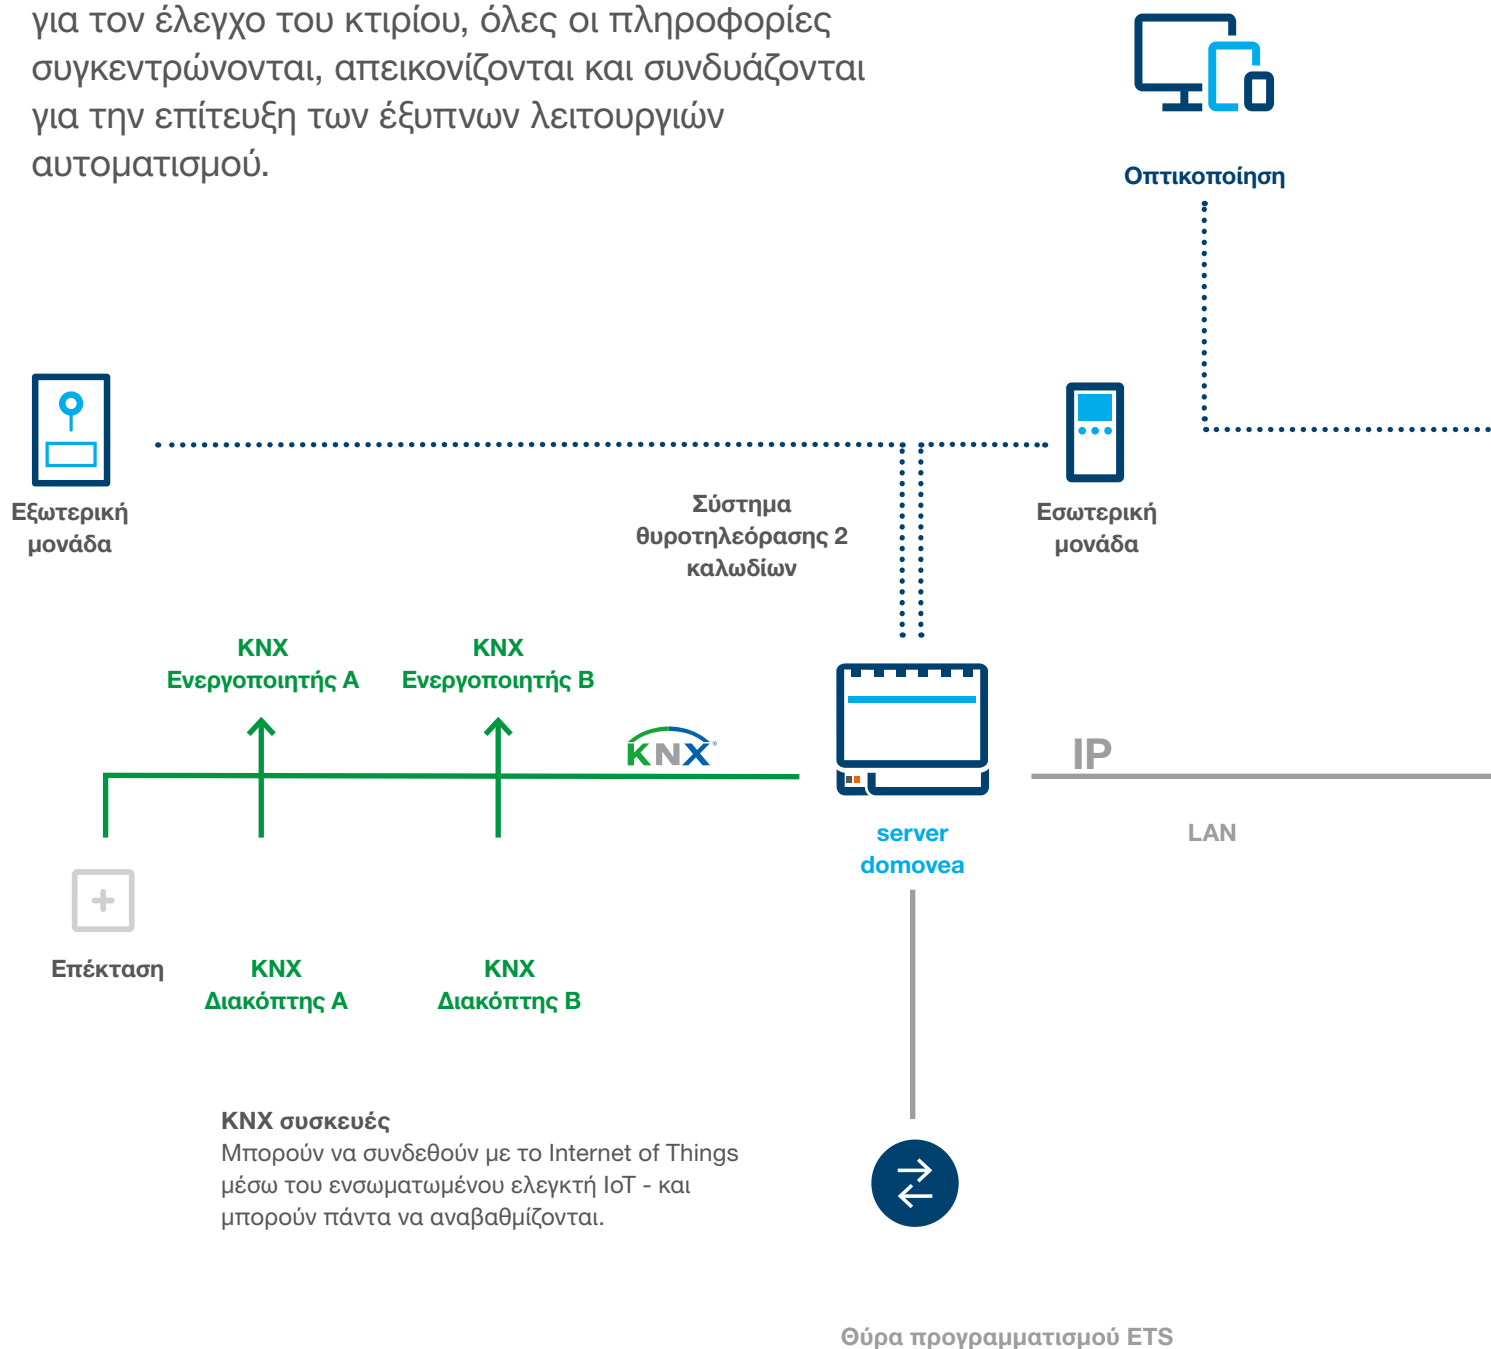

Η δημιουργία πρόσθετων λογαριασμών και η ανάκτηση χαμένων στοιχείων πρόσβασης είναι εξίσου γρήγορη με το myHager - δεδομένου ότι δεν είναι δυνατή η απώλεια δεδομένων.

Ανάκτηση πρόσβασης

Αν ο πελάτης σας ξεχάσει το κωδικό πρόσβασης του, μπορείτε να τον βοηθήσετε με την ανάκτηση του. Με τον server σε offline λειτουργία, το Hager Pilot αυτομάτως παρέχει τη διαδικασία επαναφοράς του κωδικού.

Το οικοσύστημα του domovea: Συνδέει, ελέγχει, ΟΠΤΙΚΟΠΟΙΕΙ

Με τη χρήση του domovea ως κεντρική μονάδα για τον έλεγχο του κτιρίου, όλες οι πληροφορίες συγκεντρώνονται, απεικονίζονται και συνδυάζονται για την επίτευξη των έξυπνων λειτουργιών αυτοματισμού.