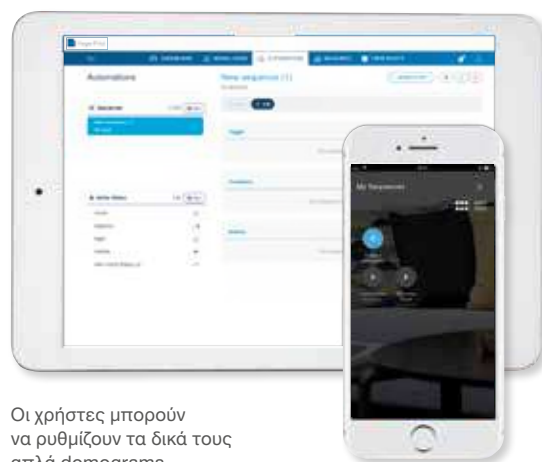

Χρησιμοποιώντας λογικές πράξεις για εξοικονόμηση πόρων

Το domonea αναλαμβάνει τον έλεγχο του έξυπνου συστήματος ποτίσματος:

- Για παράδειγμα, το σύστημα ενεργοποιείται για δέκα λεπτά το πρωί και το βράδυ υπό την προϋπόθεση ότι η ποσότητα του νερού της δεξαμενής είναι επαρκής και ότι το αισθητήριο βροχής δεν καταγράφει βροχή
- Η πρόγνωση του καιρού μέσω IFTTT χρησιμοποιείται για να ελέγξει αν προβλέπεται βροχή για την επόμενη μέρα. Σε αυτή την περίπτωση, η λειτουργία του συστήματος ποτίσματος αναστέλλεται. Έτσι εξοικονομείται νερό και κόστος

Σενάριο: Ευχάριστο απόγευμα

Ο ενσωματωμένος χρονοδιακόπτης του domonea ενεργοποιεί το νυχτερινό φωτισμό και οι περσίδες χαμηλώνουν. Τα ηχεία Sonos WLAN αναπαράγουν την αγαπημένη σας λίστα μουσικής. Ώρα να απολαύσετε το τέλος της ημέρας σε μια ζεστή ατμόσφαιρα!

Οι χρήστες μπορούν να ρυθμίζουν τα δικά τους απλά domograms.

Λογική πράξη: Αποδοτική θέρμανση - ακόμη και χωρίς τη χρήση της

Εάν ο χώρος είναι κρύος το πρωί, μπορείτε να επιτρέψετε σε περισσότερο φως του ήλιου να μπει, αφήνοντας τις περσίδες ανοιχτές. Εάν πάλι είναι αρκετά ζεστά, οι περσίδες θα κλείσουν ή θα αναπροσαρμόσουν την κλίση τους, έτσι ώστε να διατηρηθεί η θερμοκρασία στο χώρο.

Συνδυάζοντας, μέσω λογικών πράξεων, την σκίαση με το αυτόματο σύστημα θέρμανσης και εξαερισμού επιτυγχάνετε ιδανικές εσωτερικές συνθήκες, εξασφαλίζοντας παράλληλα την μέγιστη εξοικονόμηση ενέργειας.