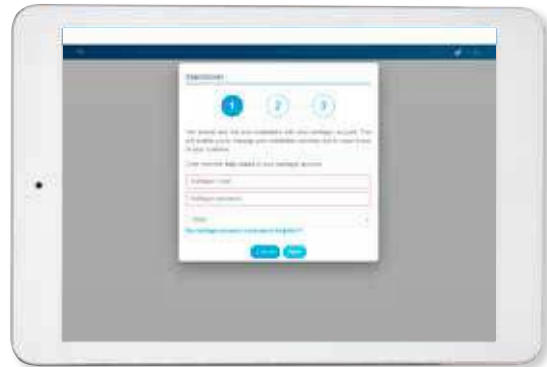

Εύκολη μεταβίβαση στον τελικό χρήστη και διαχείριση

Αφού εγκαταστήσετε το domonea, μεταβιβάστε την εγκατάσταση στους πελάτες σας. Η εφαρμογή Hager Pilot και ο λογαριασμός σας στο myHager καθιστούν εξαιρετικά εύκολη τη διαχείριση των λογαριασμών των χρηστών.

Πρώτη χρήση από τον ιδιοκτήτη

Δημιουργήστε έναν νέο λογαριασμό myHager μαζί με τον πελάτη σας. Η ενσωματωμένη καθοδήγηση θα σας βοηθήσει στη διαδικασία παράδοσης του έργου. Το domonea θα συνδεθεί τόσο στον δικό σας όσο και στον λογαριασμό του πελάτη σας. Όταν η παράδοση ολοκληρωθεί, ο πελάτης σας θα έχει αποκλειστική πρόσβαση, ο οποίος μέσω του λογαριασμού του myHager θα μπορεί να τροποποιεί και τα δικαιώματα χρήσης ανά πάσα στιγμή.

Η δημιουργία πρόσθετων λογαριασμών και η ανάκτηση χαμένων στοιχείων πρόσβασης είναι εξίσου γρήγορη με το myHager - δεδομένου ότι δεν είναι δυνατή η απώλεια δεδομένων.

Ανάκτηση πρόσβασης

Αν ο πελάτης σας ξεχάσει το κωδικό πρόσβασης του, μπορείτε να τον βοηθήσετε με την ανάκτηση του. Με τον server σε offline λειτουργία, το Hager Pilot αυτομάτως παρέχει τη διαδικασία επαναφοράς του κωδικού.

Πρόσθετοι χρήστες

Επιπλέον χρήστες μπορούν να προστεθούν στο domonea μέσω μιας εύκολης διαδικασίας με τη χρήση του username και password στις ρυθμίσεις του. Ο κάθε χρήστης μπορεί να ορίσει τη δική του επιφάνεια εργασίας (dashboard) καθώς και να παρέχει προσωρινή πρόσβαση σε άλλους χρήστες.