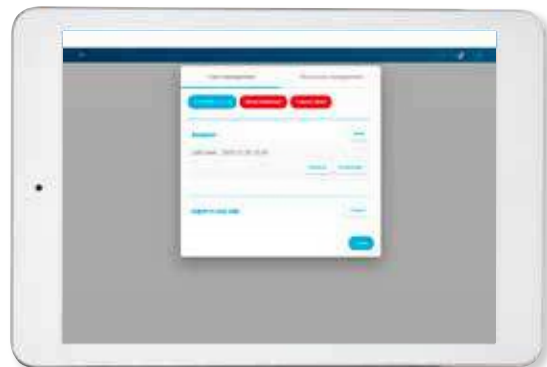

Εύκολη μεταβίβαση στον τελικό χρήστη και διαχείριση

Αφού εγκαταστήσετε το domonea, μεταβιβάστε την εγκατάσταση στους πελάτες σας. Η εφαρμογή Hager Pilot και ο λογαριασμός σας στο myHager καθιστούν εξαιρετικά εύκολη τη διαχείριση των λογαριασμών των χρηστών.

Πρώτη χρήση από τον ιδιοκτήτη

Δημιουργήστε έναν νέο λογαριασμό myHager μαζί με τον πελάτη σας. Η ενσωματωμένη καθοδήγηση θα σας βοηθήσει στη διαδικασία παράδοσης του έργου. Το domonea θα συνδεθεί τόσο στον δικό σας όσο και στον λογαριασμό του πελάτη σας. Όταν η παράδοση ολοκληρωθεί, ο πελάτης σας θα έχει αποκλειστική πρόσβαση, ο οποίος μέσω του λογαριασμού του myHager θα μπορεί να τροποποιεί και τα δικαιώματα χρήσης ανά πάσα στιγμή.

Η δημιουργία πρόσθετων λογαριασμών και η ανάκτηση χαμένων στοιχείων πρόσβασης είναι εξίσου γρήγορη με το myHager - δεδομένου ότι δεν είναι δυνατή η απώλεια δεδομένων.

Ανάκτηση πρόσβασης

Αν ο πελάτης σας ξεχάσει το κωδικό πρόσβασης του, μπορείτε να τον βοηθήσετε με την ανάκτηση του. Με τον server σε offline λειτουργία, το Hager Pilot αυτομάτως παρέχει τη διαδικασία επαναφοράς του κωδικού.

Πρόσθετοι χρήστες

Επιπλέον χρήστες μπορούν να προστεθούν στο domonea μέσω μιας εύκολης διαδικασίας με τη χρήση του username και password στις ρυθμίσεις του. Ο κάθε χρήστης μπορεί να ορίσει τη δική του επιφάνεια εργασίας (dashboard) καθώς και να παρέχει προσωρινή πρόσβαση σε άλλους χρήστες.