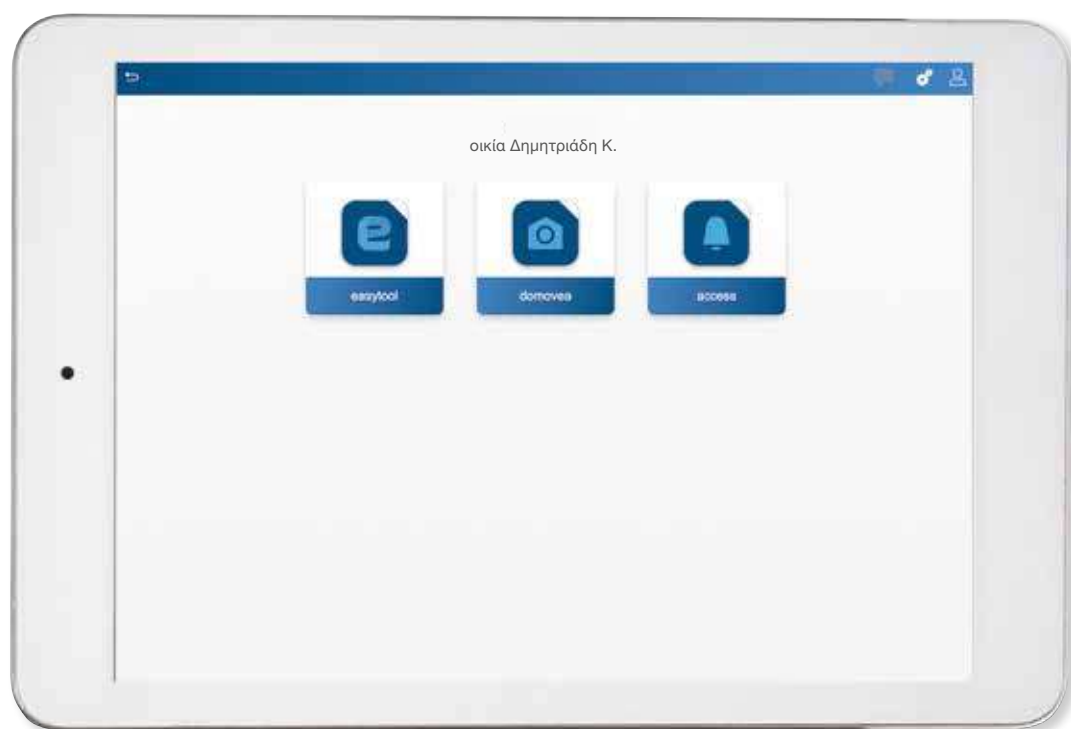

03

Παραμετροποίηση domonea

Προσδιορίστε και περιγράψτε τις λειτουργίες του κάθε χώρου, δημιουργήστε IoT συνδέσεις και διαχειριστείτε την καταγραφή μετρήσεων ενέργειας. Με το domonea η παραμετροποίηση, η οπτικοποίηση αλλά και οι σύνθετες λειτουργίες ρυθμίζονται με γρήγορο και απλό τρόπο.

04

Ενεργοποίηση εφαρμογής και εκκίνηση λειτουργίας

Χρησιμοποιήστε το domonea app για να ελέγξετε την ορθότητα των λειτουργιών και της οπτικοποίησης. Οι επόμενες σελίδες εξηγούν πώς μπορούν να προστεθούν επιπλέον χρήστες και να ολοκληρωθεί το έργο.

Hager Pilot: Εύκολη διαχείριση λογαριασμών

Υλοποιήστε την λύση γρήγορα και σωστά: Αυτή είναι η φιλοσοφία της εφαρμογής προγραμματισμού Hager Pilot. Μέσω της εφαρμογής εκτός του προγραμματισμού KNX easy, domonea και Access, μπορείτε να δημιουργήσετε και να διαχειριστείτε λογαριασμούς χρηστών με διαφορετικά δικαιώματα.

Σχεδιασμένο για εσάς

Σχεδιάσαμε το Hager Pilot να είναι φιλικό προς τον χρήστη έχοντας ενοποιήσει όλα τα βήματα σε ένα εργαλείο προγραμματισμού που βασίζεται σε HTML / CSS. Λειτουργεί απλά μέσω browser ή εφαρμογής.