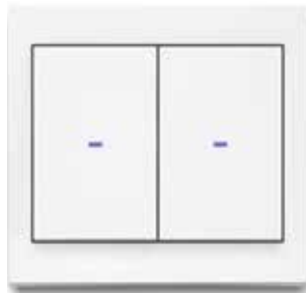

πλαστικό, λευκό
μπουτόν KNX 4 εντολών