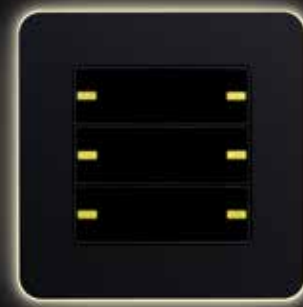

πλαστικό, μαύρο
μπουτόν KNX 6 εντολών με
περιμετρικό φωτισμό