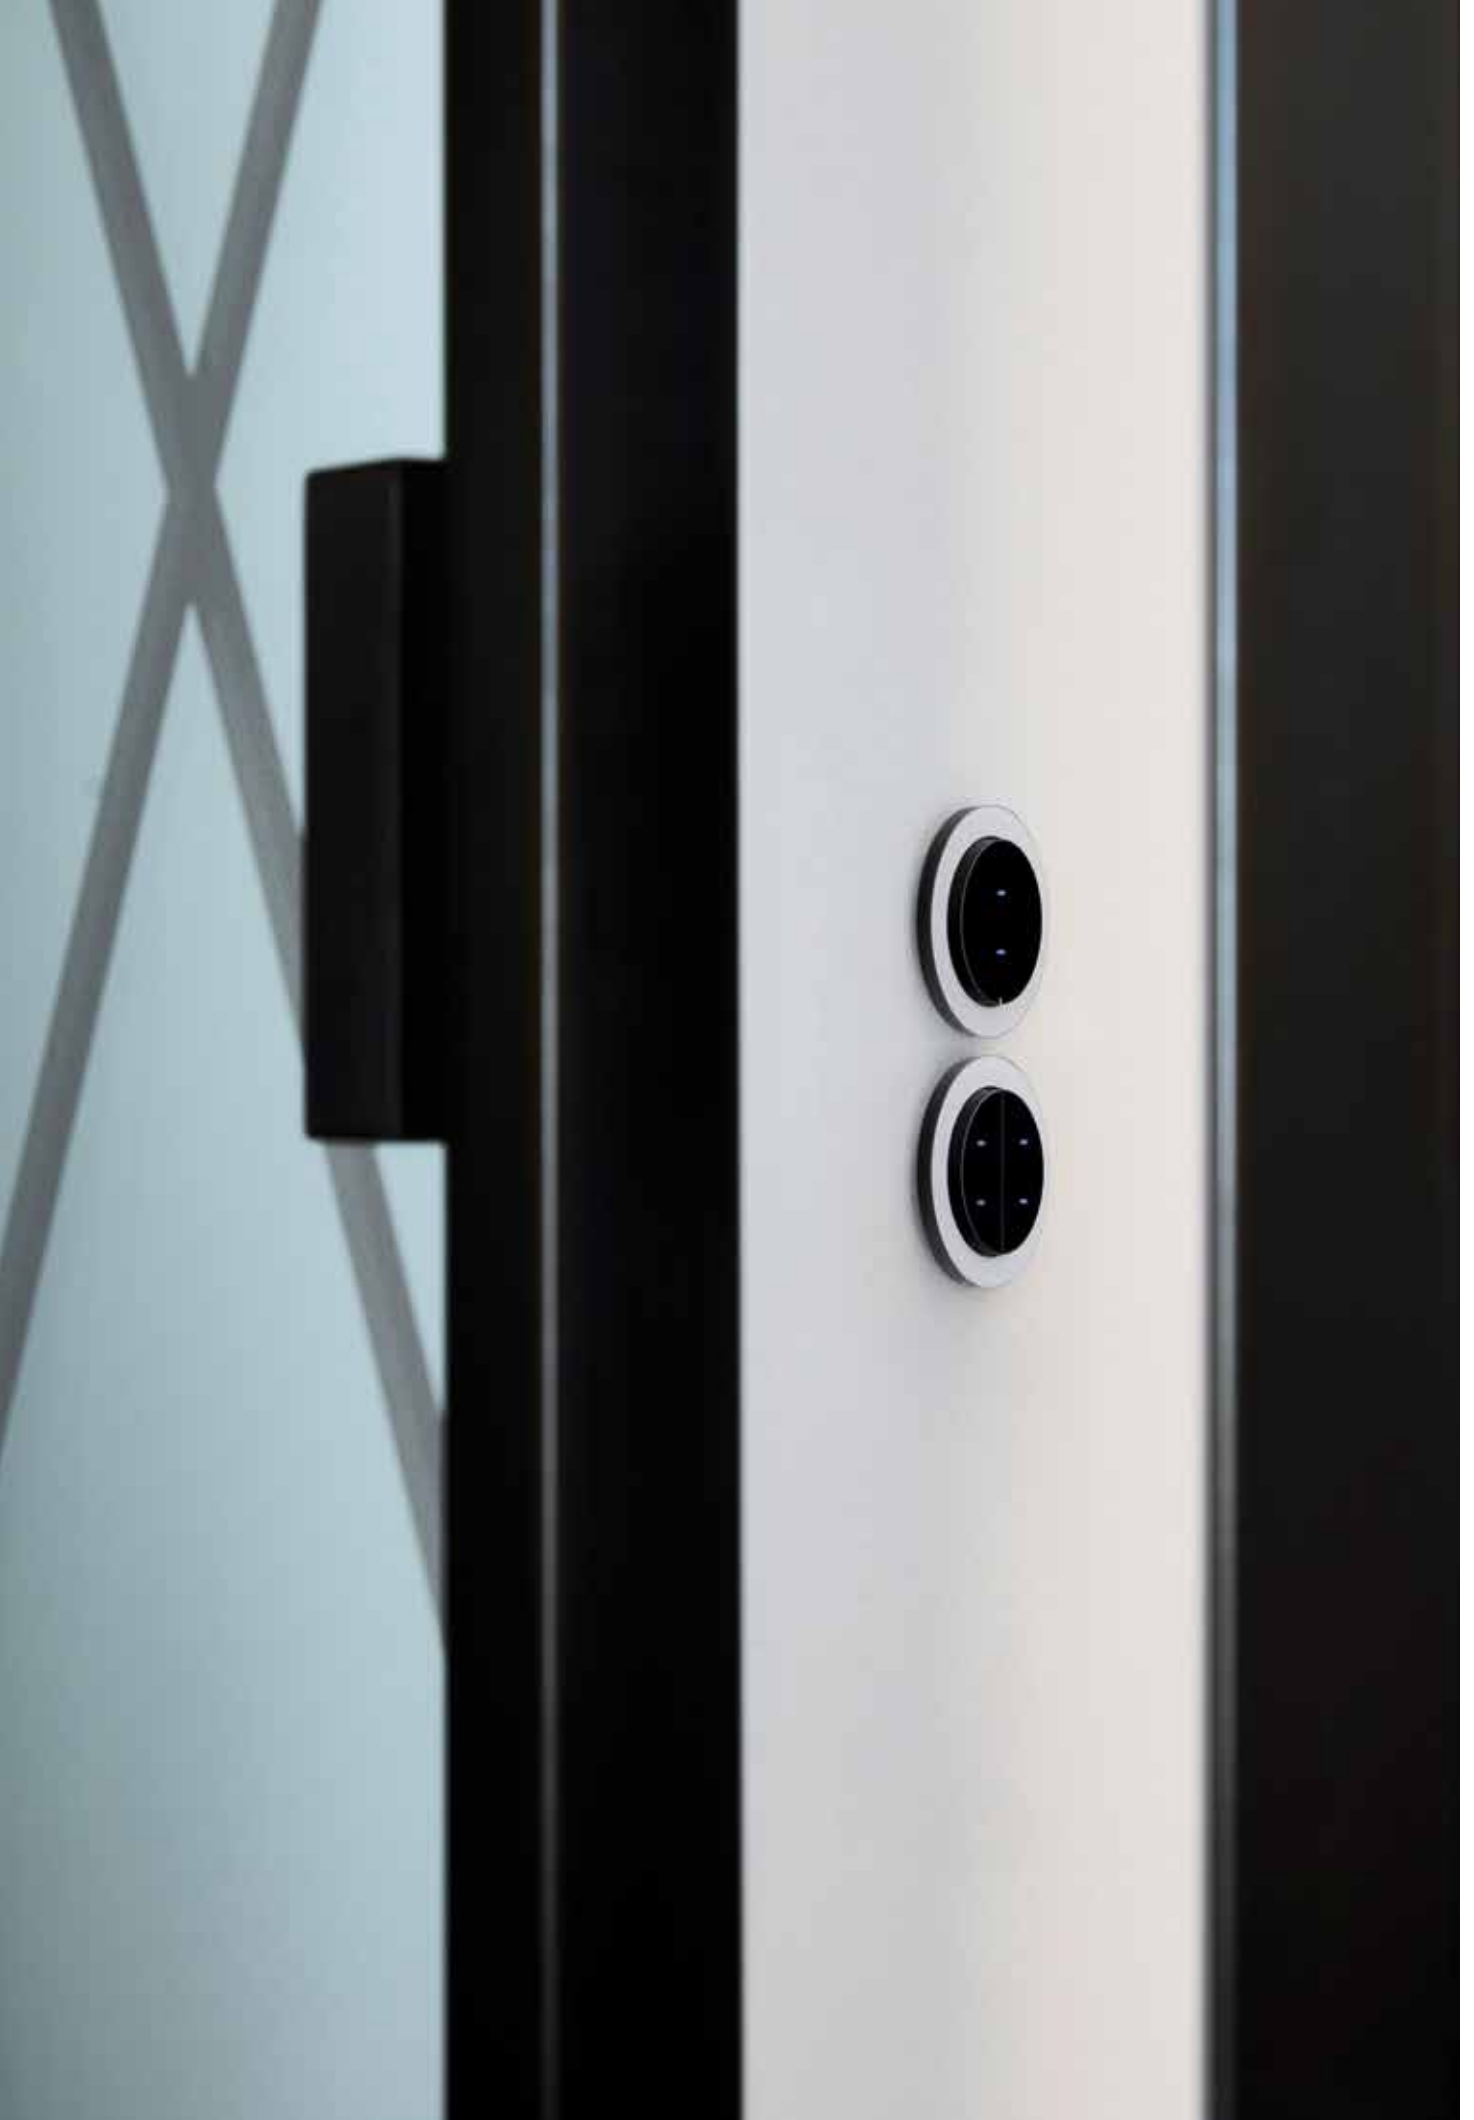

αλουμίνιο
μπουτόν KNX 2 εντολών

inox
μπουτόν KNX 2 εντολών

γυαλί μαύρο
διπλό πλαίσιο διακόπτη
και πρίζα σούκο

H
3mm

Πλαίσια:

- γυαλί σε χρώματα λευκό και μαύρο
- μέταλλο σε αλουμίνιο και inox
- πλαστικό σε χρώματα λευκό και μαύρο