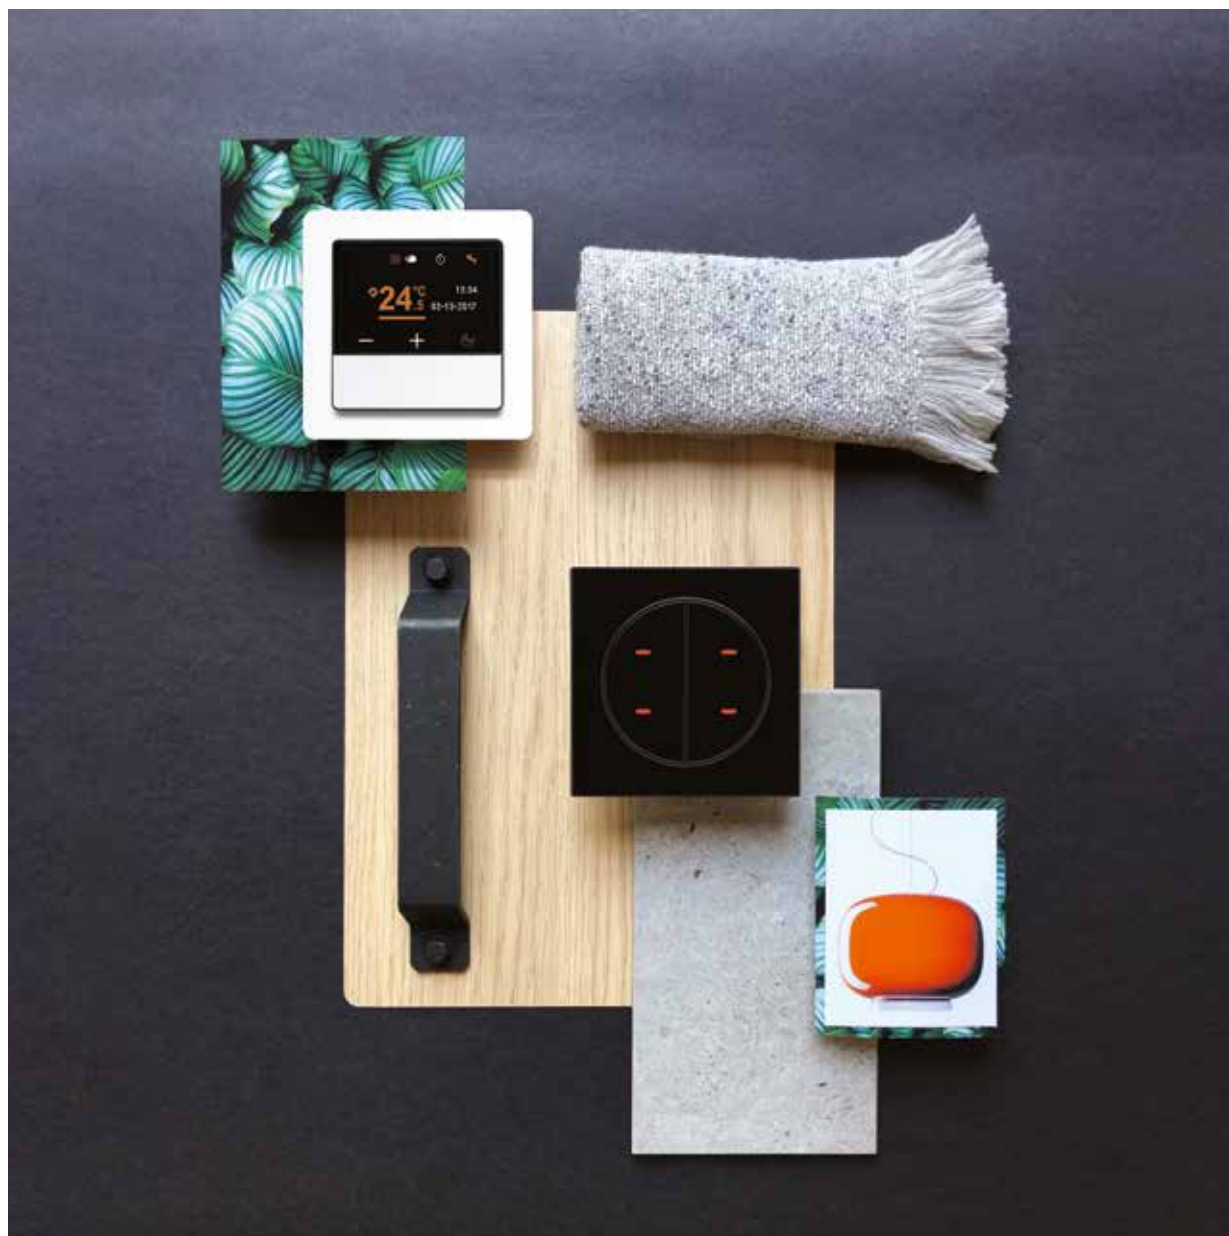

Νέα εποχή

Η εποχή, όπου με έναν διακόπτη απλά ανάβαμε και σβήναμε ένα φως, έχει περάσει. Ο διακόπτης KNX προγραμματίζεται σύμφωνα με την εκάστοτε επιθυμία του χρήστη και έτσι μπορεί πλέον να εκτελέσει οποιαδήποτε εντολή ή ομάδα εντολών στο σπίτι, προσφέροντας άνεση, ασφάλεια και εξοικονόμηση ενέργειας.