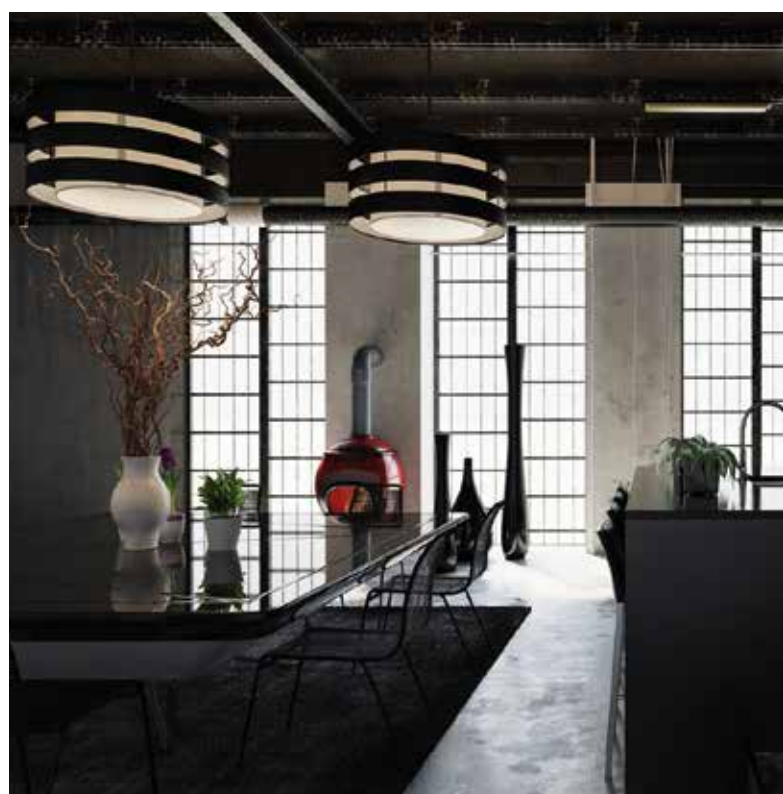

Αγγίξτε την υφή

Με το διακριτικό ματ μεταλλικό φινίρισμα το natural aluminium αναδεικνύεται τέλεια στο μαύρο “καβαλέτο” πάνω στο οποίο κάθεται.