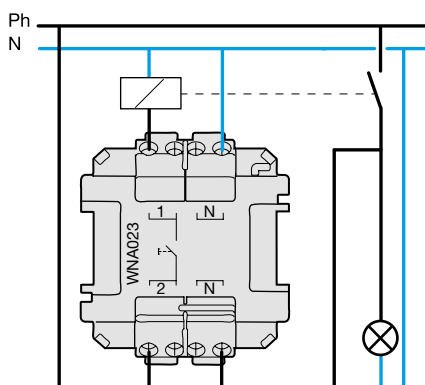

λειτουργία ένδειξης κατάστασης

Συνδεσμολογία

WNA002, WNA010

συνδεσμολογία μεταγωγής (φωτεινή λειτουργία μόνο ο WNA002)

WNA023

μπουτόν ένδειξης κατάστασης

λυχνία ήδη συνδεδεμένη μεταξύ N / N

WNA023