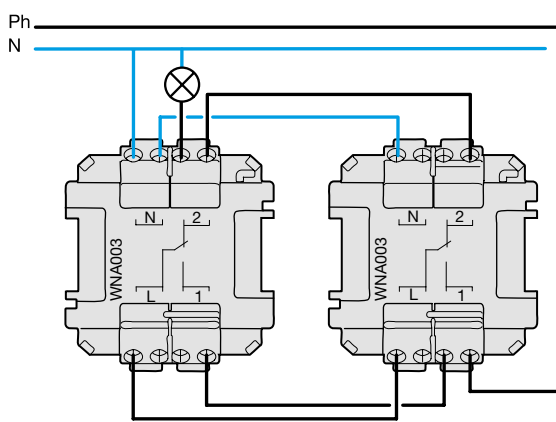

WNA003, WNA003B, WNC003

αλέ-ρετούρ ένδειξης κατάστασης