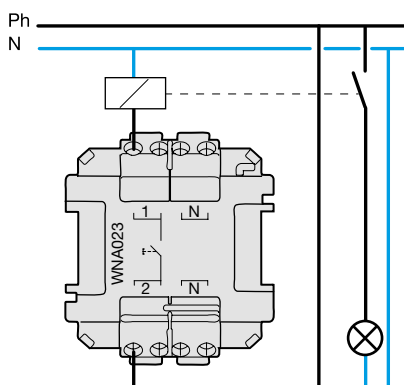

WNA023

μπουτόν φωτεινής λειτουργίας

συνδέστε τη λυχνία μεταξύ 1 / 2

Τεχνικές προδιαγραφές

		Φωτεινή λειτουργία			Λειτουργία ένδειξης κατάστασης		
		Λυχνία 230 V	Λυχνία 24 V	Σύνδεση	Λυχνία 230 V	Λυχνία 24 V	Σύνδεση
Διακόπτες							
Αλε-ρετούρ φωτεινός	WNA002x WNC002	WUZ690 μπλε WUZ695 κόκκινο WUZ698 λευκό	WUZ692 μπλε	2 / 1	WUZ691 κόκκινο WUZ696 μπλε WUZ699 λευκό	-	N / 2
Αλέ-ρετούρ ένδειξης κατάστασης (απαιτείται ουδέτερος)	WNA003x WNC003	WUZ690 μπλε WUZ695 κόκκινο WUZ698 λευκό	WUZ692 μπλε	2 / 1	WUZ691 κόκκινο WUZ696 μπλε WUZ699 λευκό	-	N / 2
Μπουτόν							
Φωτεινό	WNA021x WNC021x	WUZ690 μπλε WUZ695 κόκκινο WUZ698 λευκό	WUZ692 μπλε	2 / 1	-	-	-
Επιγραφής	WNA025x WNC025 WNE025x	WUZ690 μπλε WUZ695 κόκκινο WUZ698 λευκό	WUZ692 μπλε	2 / 1	-	-	-
Ένδειξης κατάστασης (απαιτείται ουδέτερος)	WNA023x WNC023 WNE023x	WUZ690 μπλε WUZ695 κόκκινο WUZ698 λευκό	WUZ692 μπλε	2 / 1	WUZ690 μπλε WUZ695 κόκκινο WUZ698 λευκό	WUZ692 μπλε	N / N

Κωδικοί με **έντονα** γράμματα: η λυχνία παρέχεται με το προϊόν