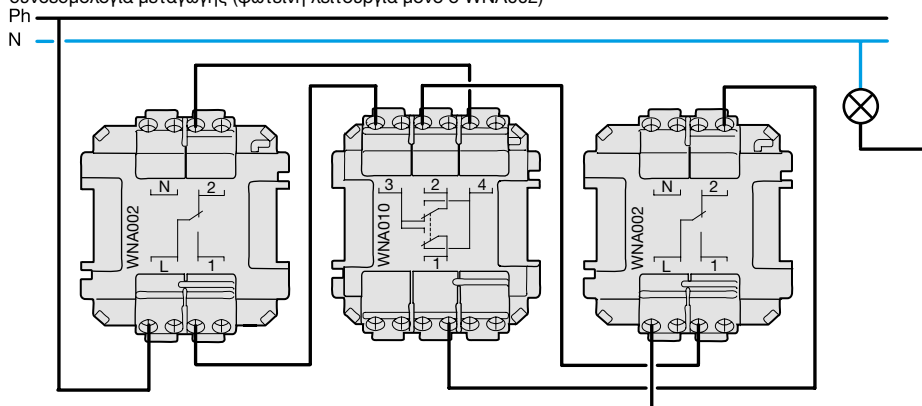

Συνδεσμολογία

WNA002, WNA010

συνδεσμολογία μεταγωγής (φωτεινή λειτουργία μόνο ο WNA002)