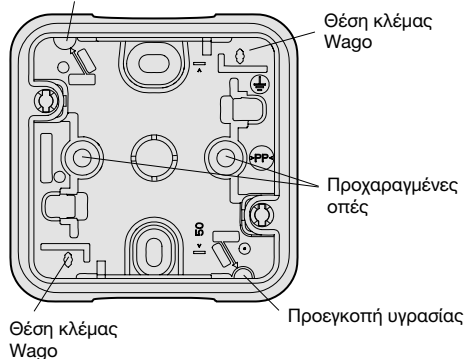

Κουτί επίτοιχο

Παρουσίαση

Προεγκοπή υγρασίας