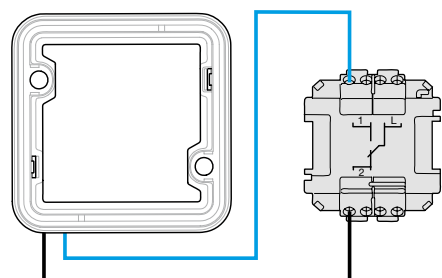

αλέ-ρετούρ ένδειξης κατάστασης, υπάρχουσα καλωδίωση,
ένα μόνο σημείο ελέγχου

Αντιστρέψτε τη φορά
της λυχνίας
και συνδέστε τη
μεταξύ L και N

WNA695 - WNA696 - WNA697 - WNA698 - WNA699

φωτεινής λειτουργίας