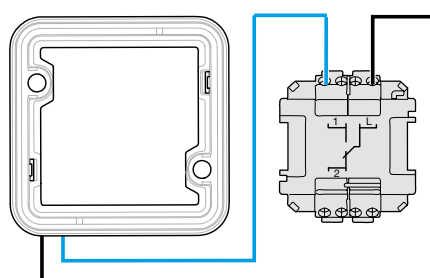

λειτουργία ένδειξης κατάστασης