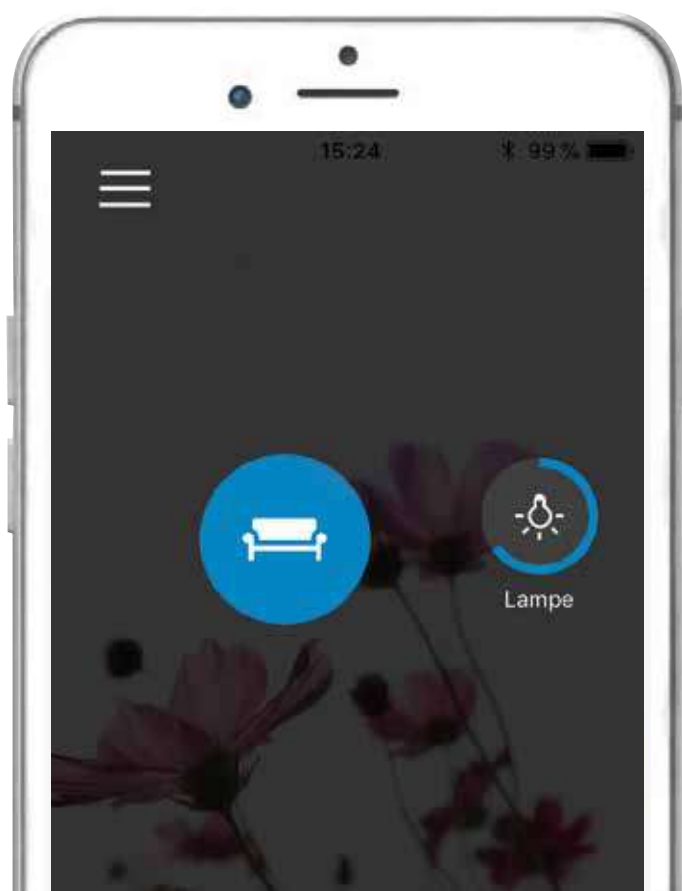

Διατίθενται σε αποχρώσεις pure, dune, titane και night.

gallery, μείνετε συνδεδεμένοι

gallery Bluetooth, αόρατη σύνδεση

Φανταστείτε ένα ήρεμο ξεκίνημα της ημέρας. Τα φώτα ανάβουν σταδιακά ενώ τα ηλεκτρικά ρολά ανεβαίνουν και σας χαρίζουν ένα ευχάριστο ξύπνημα.

Με τους μηχανισμούς gallery Bluetooth το μόνο που χρειάζεται για να γίνει αυτό πραγματικότητα είναι το κινητό σας και η εφαρμογή Hager Mood.

Για τη λειτουργία των μηχανισμών Bluetooth δεν απαιτείται επιπλέον εξοπλισμός.

Hager Mood, η εφαρμογή για τους διακόπτες σας

Χρησιμοποιήστε την εφαρμογή στο σπίτι για να ελέγχετε το φωτισμό και τα ρολά από το κινητό ή το tablet σας, καθώς και για να δημιουργήσετε σενάρια για τη λειτουργία τους. Για παράδειγμα, μπορείτε να προσομοιώσετε την παρουσία σας στο σπίτι ενώ εσείς λείπετε. Τα σενάρια αυτά μπορείτε εύκολα να τα μοιραστείτε με την οικογένειά σας.