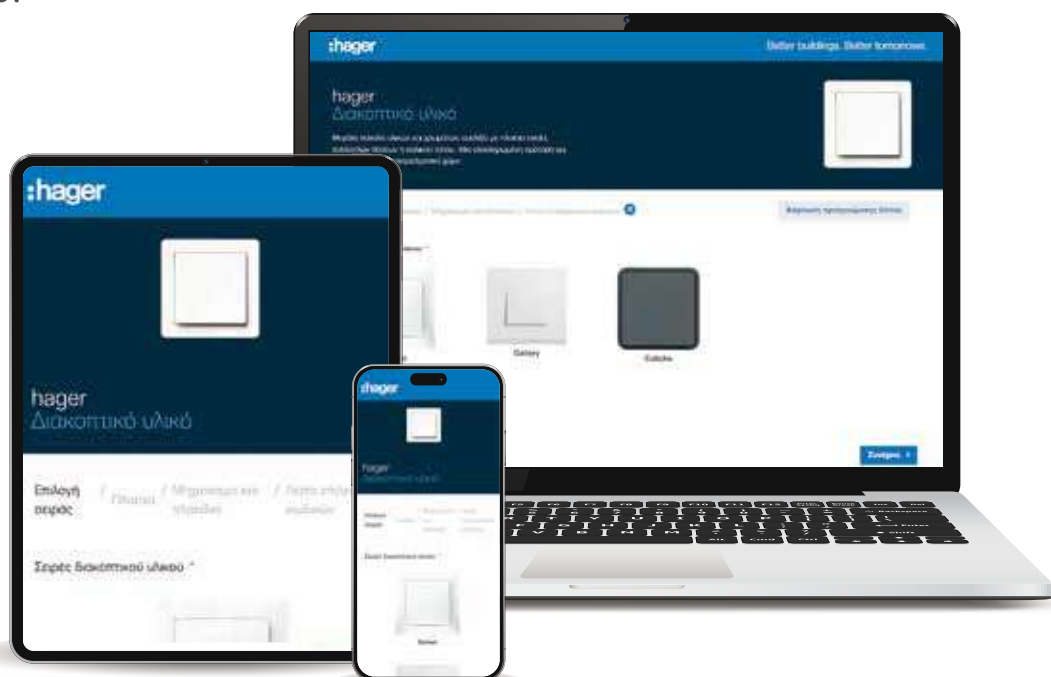

Πάνω από 60 χρόνια τεχνογνωσίας

Εστιάζουμε στην άνεση της οικογένειάς σας για να σχεδιάσουμε τα πιο αποτελεσματικά συστήματα ελέγχου για το σπίτι σας.

Παραγωγή στην Ευρώπη

Με σχεδίαση, κατασκευή και συναρμολόγηση στην Ευρώπη οι διακόπτες gallery σας προσφέρουν την εγγύηση υψηλής ποιότητας κατασκευής που ανταποκρίνεται στις προσδοκίες σας.

hager configurator

το online εργαλείο επιλογής διακοπών

Επιλέξτε ανάμεσα στις
σειρές berker, gallery και
cubyko το design και τις
λειτουργίες που επιθυμείτε
για το δικό σας χώρο.

Ολοκληρώστε
την επιλογή σας μέσα
σε λίγα λεπτά
και παραλάβετε
τη λίστα στο email σας,
έτοιμη για παραγγελία.