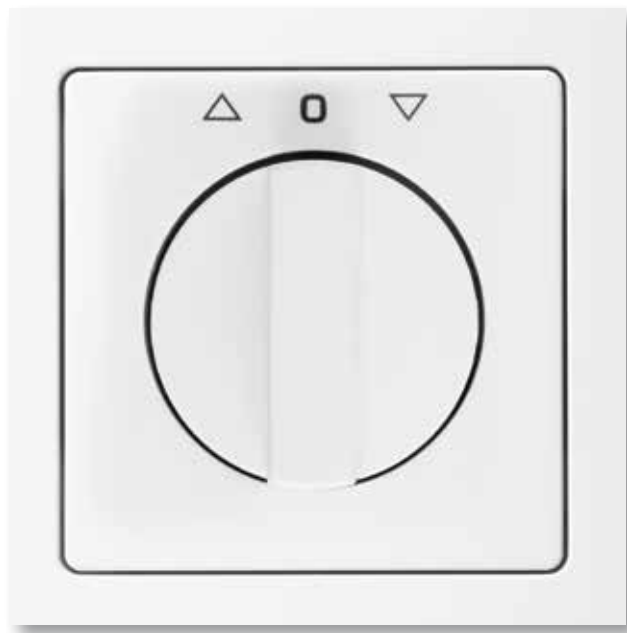

τηλεχειριστήριο 18 εντολών με δυνατότητα σεναρίων

Hotel HOBO, Stockholm

Έλεγχος ρολών

Μία περιστροφική κίνηση είναι αρκετή για να αυξήσετε ή να μειώσετε τον φυσικό φωτισμό στον χώρο σας - σε συνδυασμό δε με χρονοδιακόπτες ή μετεωρολογικούς σταθμούς, ο έλεγχος ρολών προσφέρει ακόμα μεγαλύτερη ασφάλεια έναντι κακών καιρικών συνθηκών.