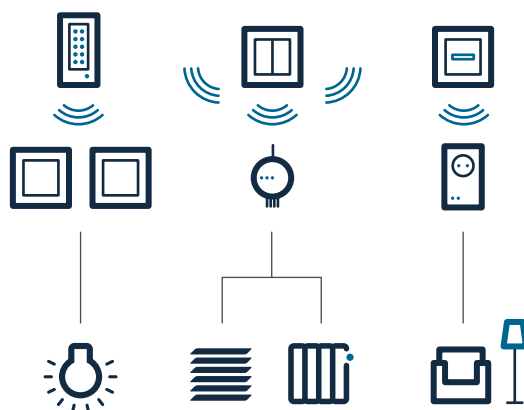

Στις λύσεις αυτές περιλαμβάνονται η ρύθμιση του φωτισμού και των ρολών / περσίδων, ο έλεγχος της θερμοκρασίας του χώρου, η φόρτιση ηλεκτρονικών συσκευών μέσω θυρών USB αλλά και οι πρίζες πολυμέσων.

Η σειρά ηλεκτρονικών μηχανισμών της Hager προσφέρει μια ποικιλία σύγχρονων συσκευών που απευθύνονται στη συμβατική εγκατάσταση. Από ανιχνευτές κίνησης και χρονοδιακόπτες ρολών έως και λύσεις για τον ασύρματο έλεγχο όλων των φορτίων, όπως ο φωτισμός και τα ρολά, από οπουδήποτε μέσα στο σπίτι.

Οι ασύρματες εντολές αποτελούν την ιδανική επιλογή σε κάθε εργασία ανακαίνισης, καθώς χρησιμοποιούν ως βάση την υπάρχουσα εγκατάσταση.

Ηλεκτρονικές εντολές
για συμβατική εγκατάσταση

Μηχανισμοί ελέγχου

Εφαρμογές

Ηλεκτρονικές εντολές
για ασύρματη εγκατάσταση
(μέσω quicklink)

Πομποί

Δέκτες

Εφαρμογές

KNX
για ενσύρματη
και ασύρματη
KNX εγκατάσταση

Μηχανισμοί ελέγχου

Εφαρμογές

Ολοκληρωμένη σχεδίαση