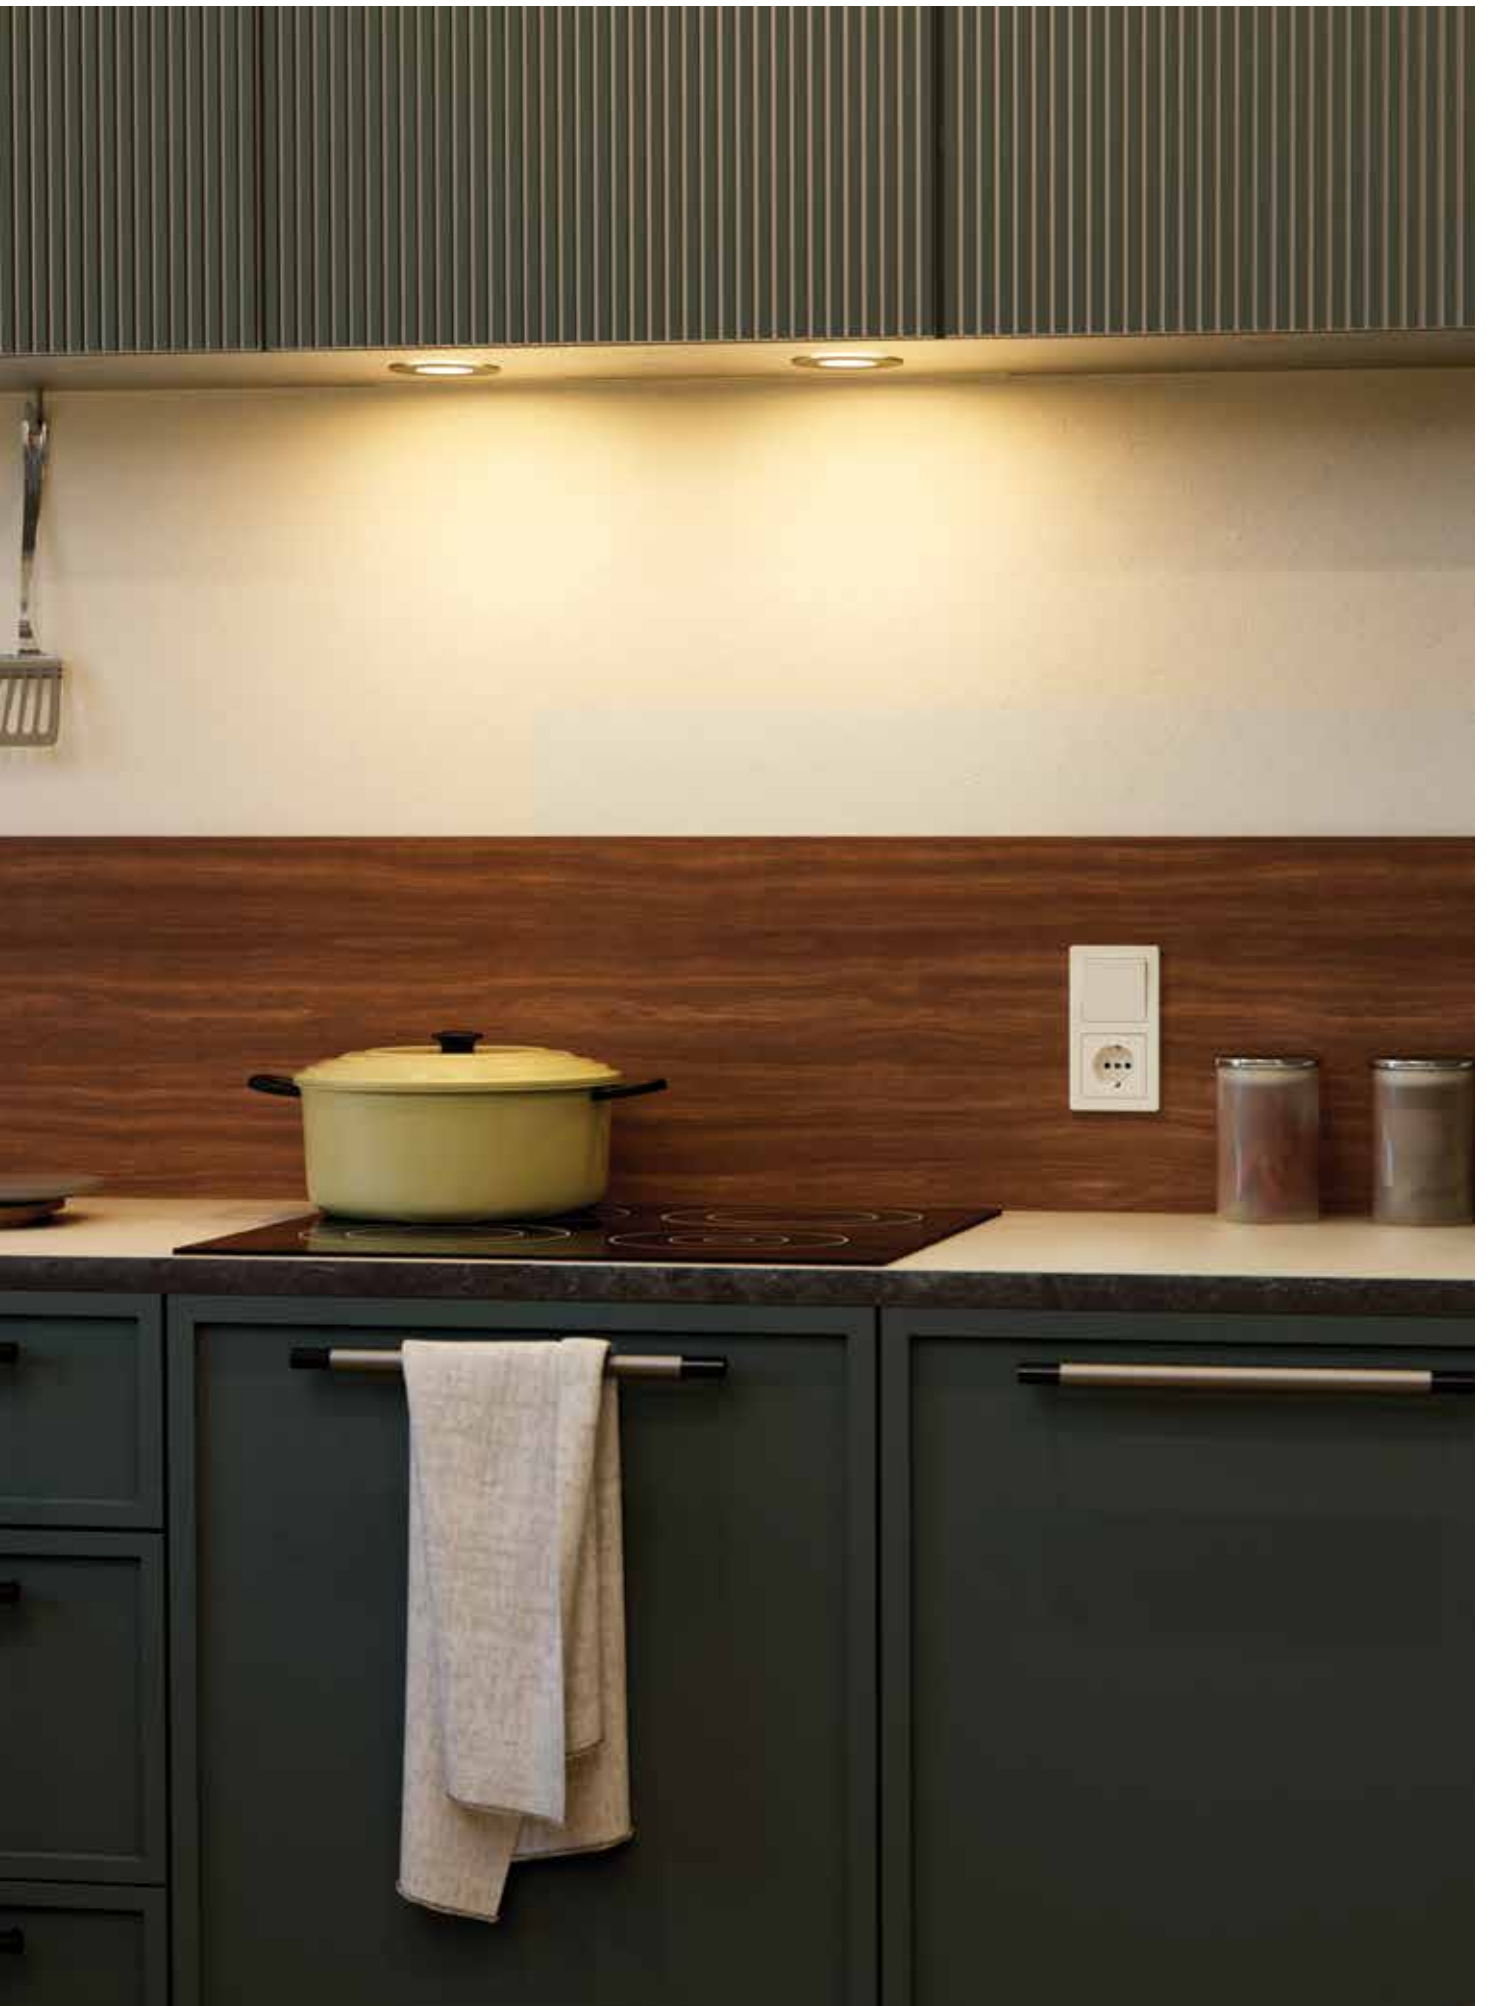

Πλαίσια: 1-5 θέσεων σε οριζόντια ή κάθετη διάταξη

Εξωτερικές διαστάσεις μονού πλαισίου: 95 x 90 mm

berker Q.1

Δεν είναι μόνο η βελούδινη υφή, αλλά και το ομαλό προφίλ σε συνδυασμό με το στρογγυλεμένο περίγραμμα που δίνουν την εξαιρετική αισθητική στη σειρά berker Q.1. Τα σχεδιαστικά χαρακτηριστικά του διακόπτη τον καθιστούν ιδανική λύση για όλους τους χώρους.