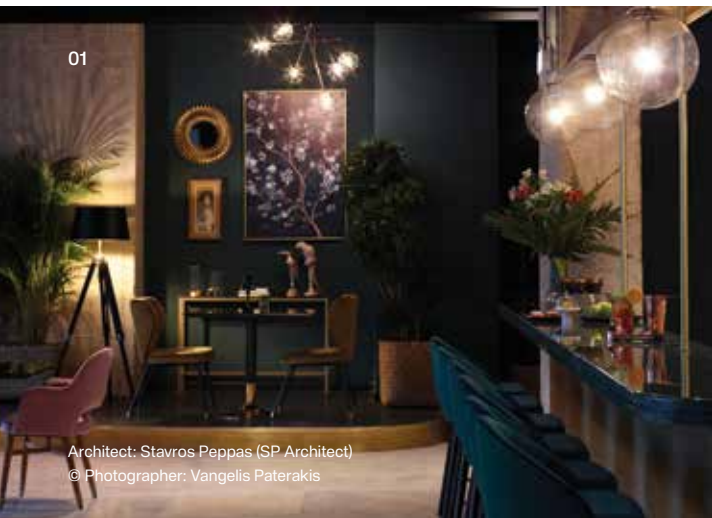

πρίζα A/V
berker Q.1

πρίζα HDMI
berker R.1

διπλή πρίζα
ηχείων
berker B.3

πρίζα TV+FM
berker S.1

Έργα αναφοράς

- 01 Lighthouse Athens - a member of Brown hotels, (πρώην La Mirage), Αθήνα
- 02 Dexamenes Seaside hotel, Κουρούτα, Πελοπόννησος
- 03 Philharmonic Hall, Szczecin, Poland
- 04 KHI house, Μεθώνη, Πελοπόννησος