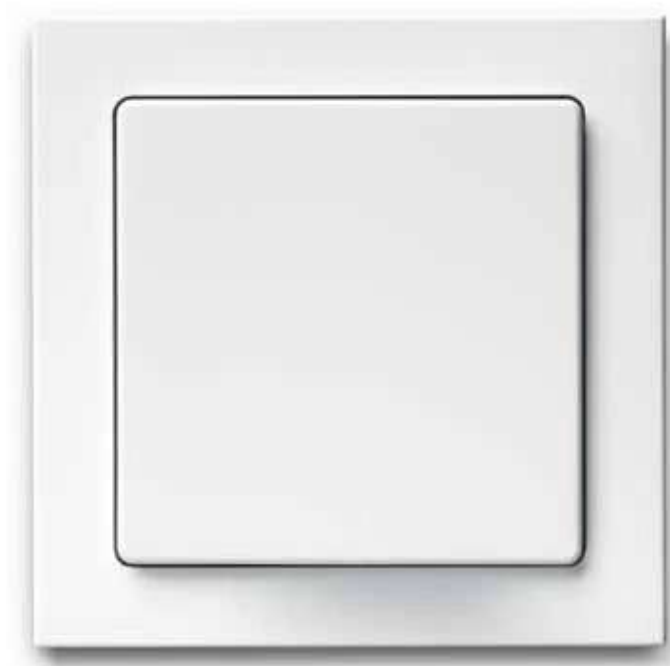

berker Q.3

Στιβαρός, με καθαρό περίγραμμα και εξαιρετικό φινίρισμα.
Ο μοντέρνος σχεδιασμός του διακόπτη berker Q.3,
σε συνδυασμό με την υψηλή ανθεκτικότητά του,
απαντούν σε κάθε αρχιτεκτονική απαίτηση.