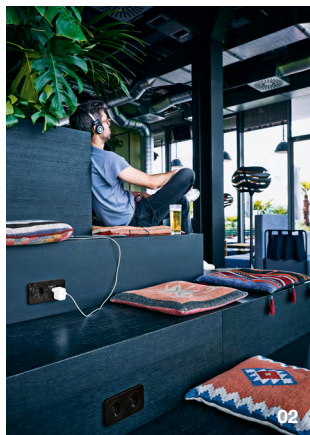

Isto não só garante o máximo conforto e funcionalidade, mas também uma aparência uniforme em toda a casa.

Informação

150 cm

Acção

110 cm

Potência

30 cm

- 01 Cologne Oval Office, Colónia
- 02 25Hours Hotel Bikini, Berlim
- 03 Hobo Hotel, Estocolmo
- 04 Jaz Hotel, Estugarda