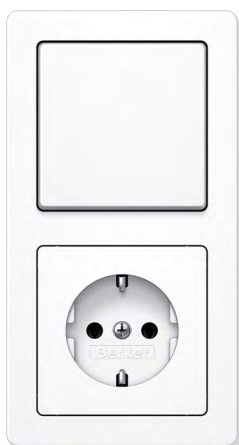

Plástico, branco mate
interruptor de chave
para estores

Plástico, alumínio mate
tecla alumínio mate

Plástico, alumínio mate
tomada

Plástico, antracite mate
botões de pressão KNX

Plástico, antracite mate
controlador ambiente KNX