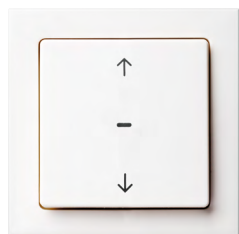

Plástico, branco mate
tecla, tomada

Plástico, branco mate
tomada Schuko com USB

Q.3

Plástico, branco mate
tecla branco mate

Plástico, branco mate
tomada USB de
carregamento

Plástico, branco mate
botão de pressão KNX
estores