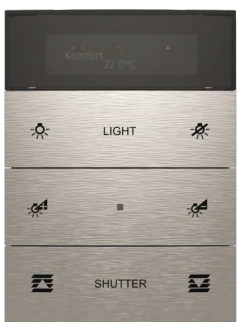

Manufaktur

Q.7

Q.7

R.1

Série 1930

B.IQ