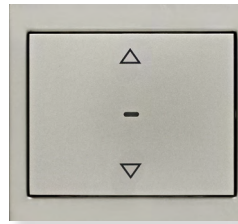

Metal, Inox
botão KNX estores