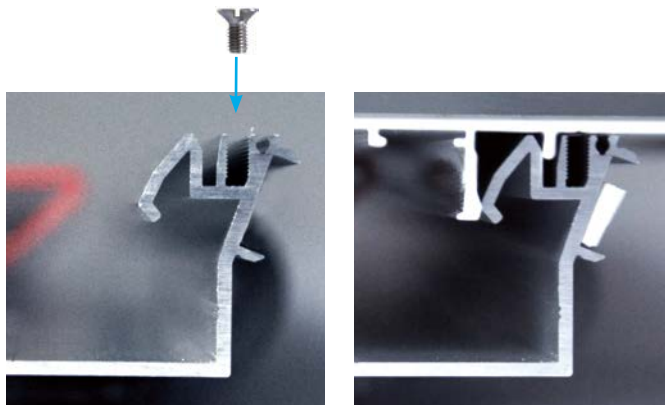

¿Cómo ordenar y ocultar los cables y conexiones de su sistema de TV? Es muy sencillo con esta canal de aluminio y plexiglás de gran calidad y acabado elegante.

Fijación de la canal a la pared mediante taco y tornillo
Fácil y seguro.

Canal fina y elegante

Con una profundidad de 37 mm es suficiente para guiar todos los cables de su sistema de TV.

Decórela a su gusto

Los acabados estándar son negro o blanco brillante, pero bajo el plexiglás translúcido se pueden colocar fotos, colores, papel tapiz... para conseguir el efecto decorativo deseado.

La fijación de la tapa se realiza mediante clipaje. El atornillado es opcional para más seguridad.

En la parte lateral del perfil se pueden instalar tiras LED para dar un acabado luminoso. La iluminación fluirá desde detrás de la canal.

Canal de zócalo con LED y detector

El nuevo sistema de zócalos tehalit.SL está disponible en tres dimensiones. Los nuevos soportes de aparataje son proporcionales a la anchura del perfil, para una apariencia más coherente. Además, sus laterales son reflectantes obteniendo el efecto óptico de continuidad de la pared y el zócalo. La gama está disponible en los colores base: blanco y negro, en color especial decoración aluminio y hasta en cinco colores de imitación madera. Por lo tanto, le será fácil encontrar una solución para cada espacio y cada necesidad.