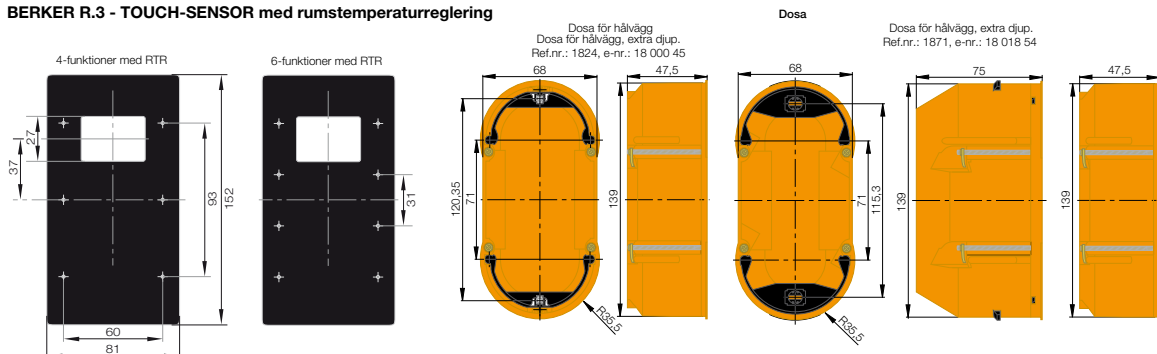

BERKER R.3 - TOUCH-SENSOR med rumstemperurreglering