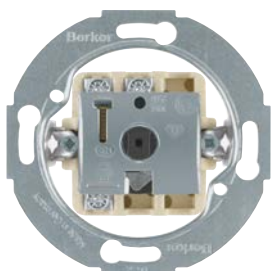

Insatser strömställare (rund montageplatta för vred)

Beskrivning	Artikelnummer	E-nummer
Strömställare trapp/1-pol	3876 00	18 010 02
Strömställare kron	3875 00	18 010 05
Strömställare kors	3877 00	18 010 09
Strömställare 2-pol	3893 00	18 002 69