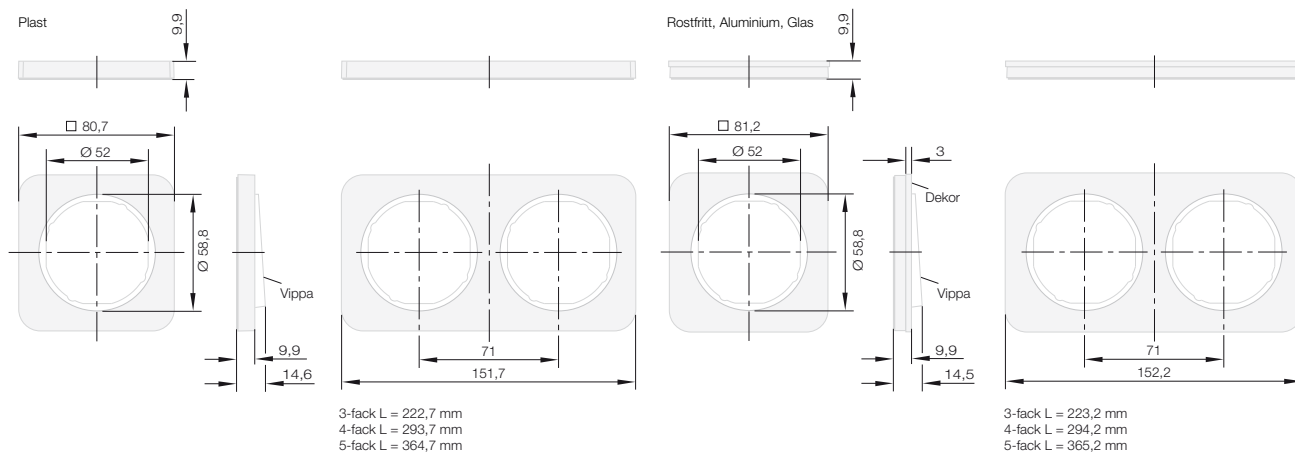

horisontellt montage

B 152.2 x H 81.2 mm, 2-fack

B 223.2 x H 81.2 mm, 3-fack

B 294.2 x H 81.2 mm, 4-fack

B 365.2 x H 81.2 mm, 5-fack

Ram 2- till 5-fack

vertikalt montage

H 152.2 x B 81.2 mm, 2-fack

H 223.2 x B 81.2 mm, 3-fack

H 294.2 x B 81.2 mm, 4-fack

H 365.2 x B 81.2 mm, 5-fack

Skisser dimensioner

BERKER R.1

Ramar plast

Beskrivning	Artikelnummer	E-nummer
1-facksram, vit	1011 21 89	18 008 08
2-facksram, vit	1012 21 89	18 008 38
3-facksram, vit	1013 21 89	18 008 70
4-facksram, vit	1014 21 89	18 008 89
5-facksram, vit	1015 21 89	18 009 19
1-facksram, svart	1011 21 45	18 008 04
2-facksram, svart	1012 21 45	18 008 33
3-facksram, svart	1013 21 45	18 008 65
4-facksram, svart	1014 21 45	18 008 86
5-facksram, svart	1015 21 45	18 009 04