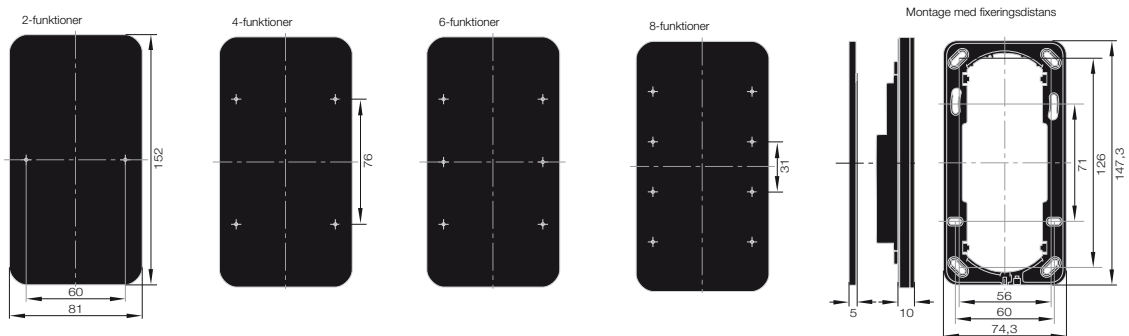

 Fria funktioner

Dimensioner

Berker Touch Sensor

B 81 x H 152 mm

Dimensionsskisser

BERKER R.1 - TOUCH-SENSOR

BERKER R.1 - TOUCH-SENSOR med rumstemperurreglering

BERKER R.3 - TOUCH-SENSOR