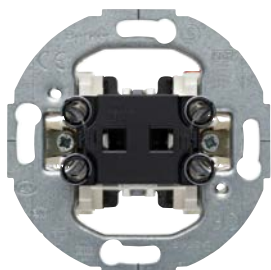

Insatser tryckknappar (rund montageplatta för vippa)*

Beskrivning	Artikelnummer	E-nummer
Trapp/1-pol (återfjädrande)	5036 01	18 007 72
Kron (återfjädrande)	5035 11	18 007 71

* Vippor till runda insatser är samma som till övriga insatser, se sidan 5.