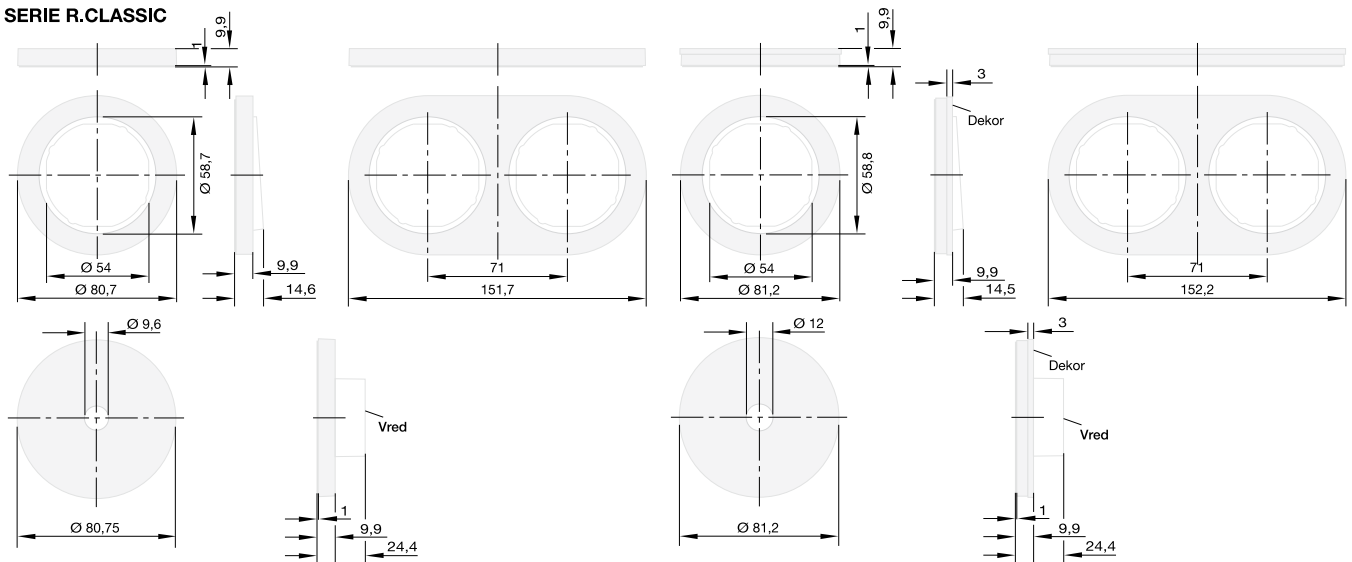

horisontellt montage

B 152.2 x H 81.2 mm, 2-fack

B 223.2 x H 81.2 mm, 3-fack

B 294.2 x H 81.2 mm, 4-fack

B 365.2 x H 81.2 mm, 5-fack

Ram 2- till 5-fack

vertikalt montage

H 152.2 x B 81.2 mm, 2-fack

Dimensioner

Ram 1-fack

Ø 80.7 mm, 1-fack

Ram 2- till 5-fack

horisontellt montage

B 151.7 x H 80.7 mm, 2-fack

B 222.7 x H 80.7 mm, 3-fack

Ram 2- till 5-fack

vertikalt montage

H 151.7 x B 80.7 mm, 2-fack

H 222.7 x B 80.7 mm, 3-fack

Skisser dimensioner

SERIE R.CLASSIC

Insatser strömställare (rund montageplatta för vippa)*

Beskrivning	Artikelnummer	E-nummer
Strömställare trapp/1-pol	3036 01	18 007 68
Strömställare kron	3035 01	18 007 67
Strömställare kors	3037 01	18 007 69