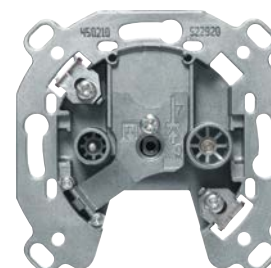

Insatser tryckknappar utan klor

Beskrivning	Artikelnummer	E-nummer
Trapp/1-pol	615036	18 015 98
Kron	615035	18 015 97
4 x 1-pol	61503404	18 016 02

Vippor enkla

Beskrivning	Artikelnummer	E-nummer
Enkel vippa, vit	16202089	18 009 83
Enkel vippa, svart	16202045	18 009 78
Enkel vippa med lins för belysning, vit	16212089	18 009 88
Enkel vippa med lins för belysning, svart	16212045	18 009 85
Enkel vippa för 2-polig brytare, vit	16222089	18 009 90
Enkel vippa för 2-polig brytare, svart	16222045	18 009 89

Vippor dubbla

Beskrivning	Artikelnummer	E-nummer
Dubbel vippa, vit	16232089	18 009 64
Dubbel vippa, svart	16232045	18 009 63
Dubbel vippa med lins för belysning, vit	16272089	18 009 70
Dubbel vippa med lins för belysning, svart	16272045	18 009 69

Vippor trippla

Beskrivning	Artikelnummer	E-nummer
Trippel vippa, vit	16652089	18 010 29
Trippel vippa, svart	16652045	18 010 20

TV & Data

Beskrivning	Artikelnummer	E-nummer
Antennuttag R+TV (singel)	450210	60 005 01
Antennuttag R+TV (genomf. 10db)	451510	60 005 87
Antennuttag R+TV (genomf. 15db)	451515	60 005 88
Antennuttag R+TV (genomf. 20db)	451520	60 005 89
Centrumbricka antenn R+TV, vit	12032089	60 001 82
Centrumbricka antenn R+TV, svart	12032045	60 001 81
Enkelt datauttag Kat.6 STP	455401	51 174 28
Centrumbricka enkelt datauttag, vit	14072089	51 703 42
Centrumbricka enkelt datauttag, svart	14072045	51 703 41
Enkelt datauttag Kat.6 STP	455501	51 172 31
Centrumbricka dubbelt datauttag, vit	14092089	51 703 44
Centrumbricka dubbelt datauttag, svart	14092045	51 703 43
Enkel hållare för keystone-don*	454001	18 035 33
Centrumbricka enkel keystone hållare (dammlucka), vit	11702089	18 009 54
Centrumbricka enkel keystone hållare (dammlucka), svart	11702045	18 009 53
Dubbel hållare för keystone-don*	454101	18 035 32
Centrumbricka dubbel keystone hållare (dammlucka), vit	11812089	18 009 56
Centrumbricka dubbel keystone hållare (dammlucka), svart	11812045	18 009 55