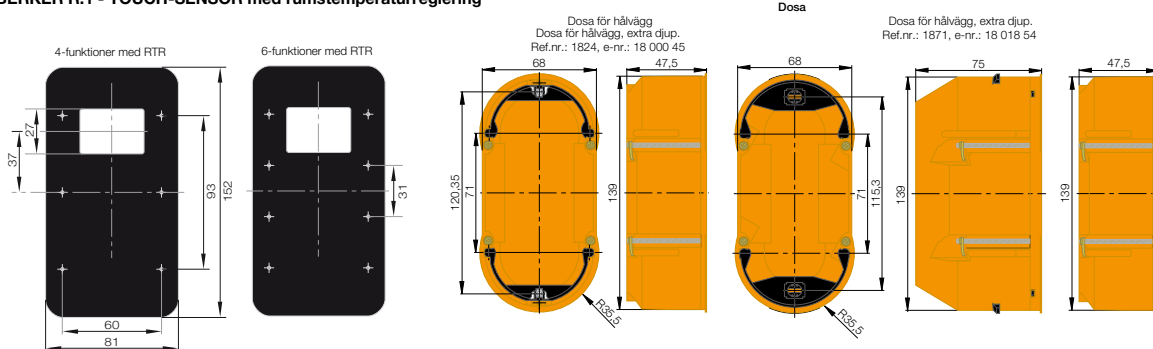

 Fria funktioner

Dimensioner

Berker Touch Sensor

B 81 x H 152 mm

Dimensionsskisser

BERKER R.1 - TOUCH-SENSOR

BERKER R.1 - TOUCH-SENSOR med rumstemperurreglering

BERKER R.3 - TOUCH-SENSOR