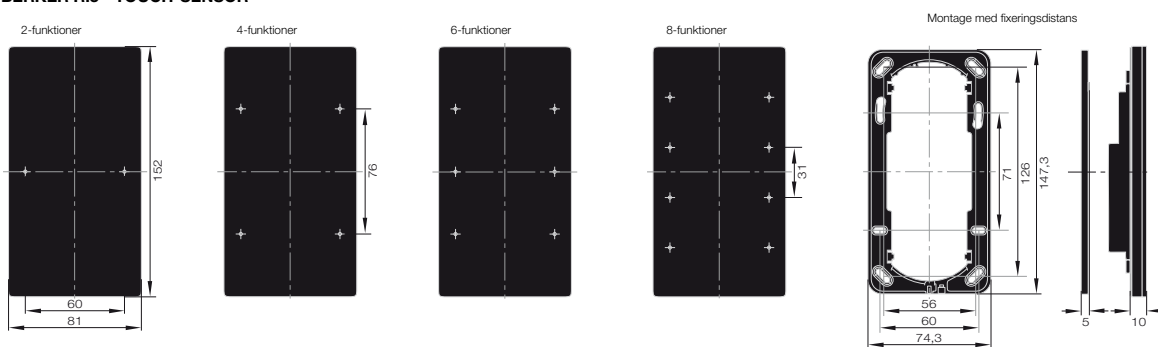

 Fria funktioner

Dimensioner

Berker Touch Sensor

B 81 x H 152 mm

Dimensionsskisser

BERKER R.1 - TOUCH-SENSOR

BERKER R.1 - TOUCH-SENSOR med rumstemperurreglering

BERKER R.3 - TOUCH-SENSOR