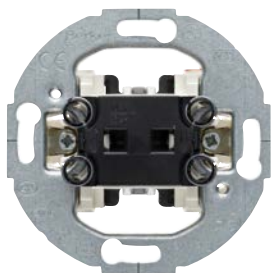

vertikalt montage

H 151.7 x B 80.7 mm, 2-fack

H 222.7 x B 80.7 mm, 3-fack

Skisser dimensioner

SERIE R.CLASSIC

Insatser strömställare (rund montageplatta för vippa)*

Beskrivning	Artikelnummer	E-nummer
Strömställare trapp/1-pol	3036 01	18 007 68
Strömställare kron	3035 01	18 007 67
Strömställare kors	3037 01	18 007 69