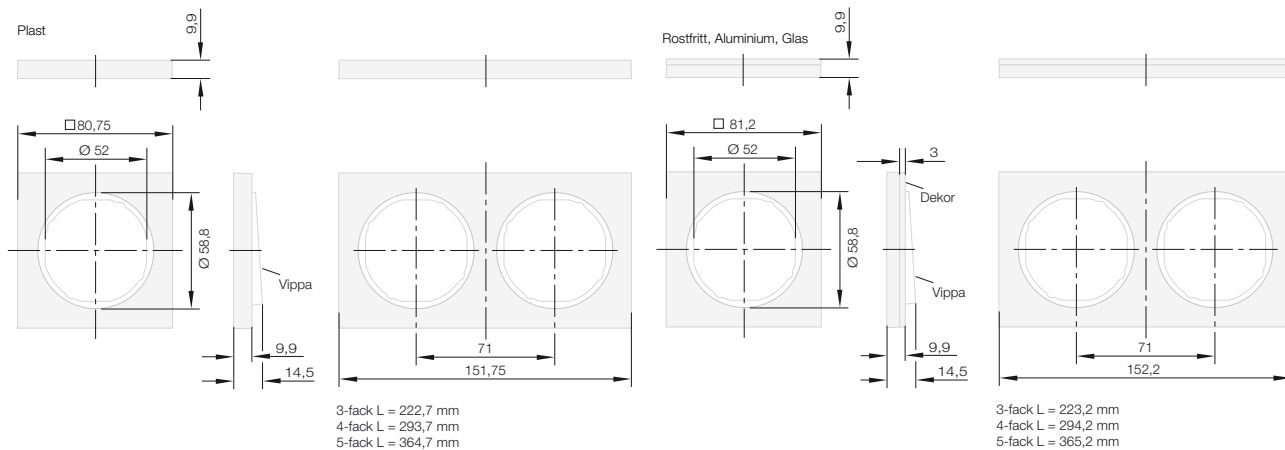

Skisser dimensioner

BERKER R.3