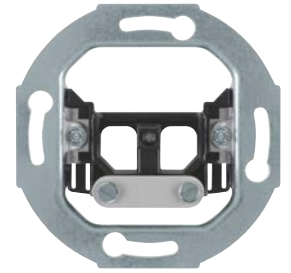

Övrigt (rund montageplatta)

Beskrivning	Artikelnummer	E-nummer
Kabelutsläpp infällt	4468	18 001 03