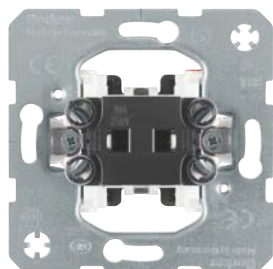

Kort sagt, en uppfriskande generation av strömställare!

Insatser strömställare med klor

Beskrivning	Artikelnummer	E-nummer
Trapp/1-pol	3036	18 010 01
Kron	3035	18 010 04
Kors	3037	18 010 08
Dubbeltrapp	303808	18 010 07
2-polig	303203	18 010 03
3 x 1-pol	633023	18 010 10