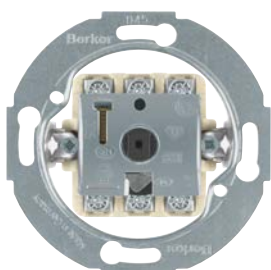

Insatser tryckknappar, återfjädrande (rund montageplatta för vred)

Beskrivning	Artikelnummer	E-nummer
Tryckknappar 1-pol	3846 00	18 010 23
Tryckknappar 2-pol	3838 00	18 002 66